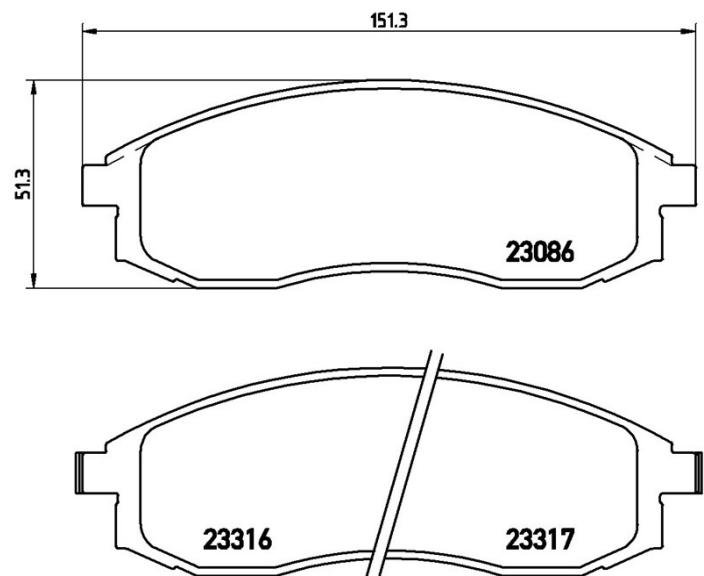

Bremsbeläge, technische Daten

Achse
Vorne

WVA
23086, 23316, 23317

Breite
151,3 mm

Stärke
17 mm

Höhe
51,3 mm

Bremssystem
Sumitomo

Eigenschaften

Verschleißanzeiger
Akustische

EAN-Code
8020584054796

Kompat. Fahrzg.

NISSAN			
Modell	Typ	kW	Baujahr
CEFIRO II Saloon (A32)	3.0	142	10/94 12/99
MAXIMA / MAXIMA QX IV (A32)	2.0	103	02/95 08/00
MAXIMA / MAXIMA QX IV (A32)	2.5 V6 24V	140	02/95 08/00
MAXIMA / MAXIMA QX IV (A32)	3.0	142	01/95 08/00
MAXIMA / MAXIMA QX IV (A32)	3.0	142	03/94 03/99
MAXIMA / MAXIMA QX IV Station Wagon (A32)	2.0 QX	103	10/97 12/00
MAXIMA / MAXIMA QX IV Station Wagon (A32)	2.5 V6 24V	140	10/97 12/00
MAXIMA / MAXIMA QX IV Station Wagon (A32)	3.0 QX	142	10/97 12/00
MAXIMA III (J30)	3.0 i	125	10/88 06/94

OE-Teilenr.

Passende OE-Teilenummern

NISSAN	4106038U90
--------	------------

NISSAN	D106038U90
--------	------------