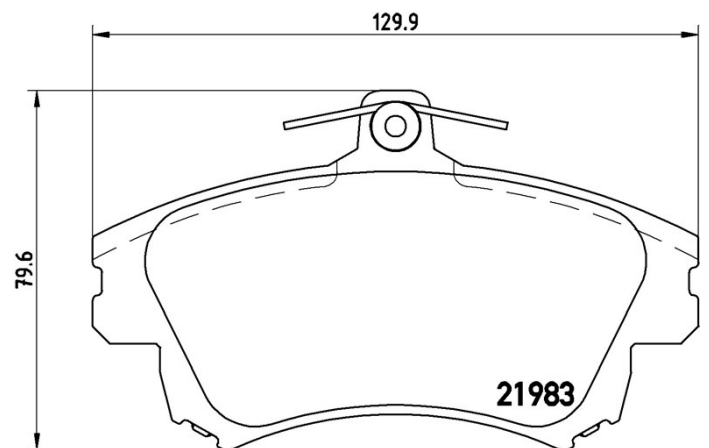

Bremsbeläge, technische Daten

Achse
Vorne**WVA**
21983**Breite**
129,9 mm**Stärke**
16,5 mm**Höhe**
79,6 mm**Bremssystem**
Lucas**Eigenschaften**
Mit Bremssattelschrauben**Verschleißanzeiger**
Akustische**EAN-Code**
8020584061299