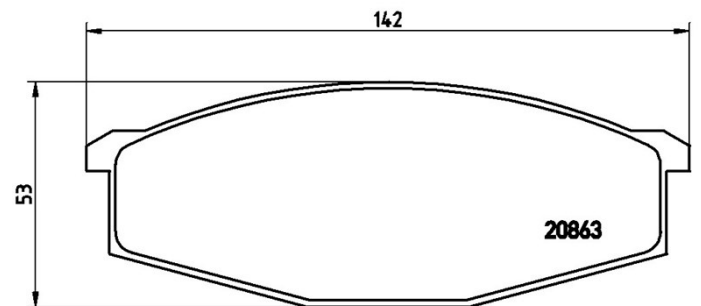

Bremsbeläge, technische Daten

Achse
Vorne**WVA**
20863, 20972**Breite**
142 mm**Stärke**
17,2 mm**Höhe**
53 - 53,5 mm**Bremssystem**
Lucas**Eigenschaften****Verschleißanzeiger**
Ohne**EAN-Code**
8020584054925