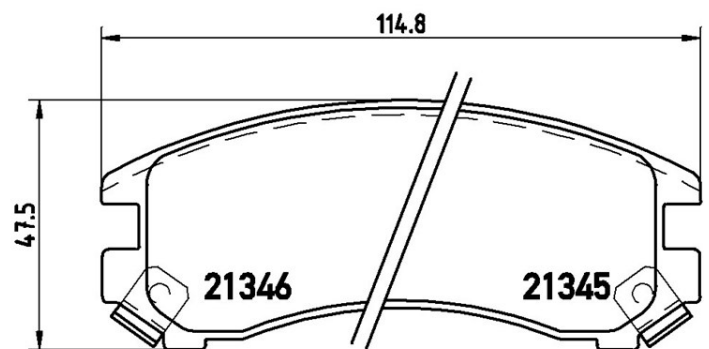

Bremsbeläge, technische Daten

Achse
Vorne

WVA
21344, 21345, 21346

Breite
114,8 mm

Stärke
16 mm

Höhe
47,5 mm

Bremssystem
Akebono

Eigenschaften

Verschleißanzeiger
Akustische

EAN-Code
8020584054987

Kompat. Fahrzg.

HOLDEN

Modell	Typ	kW	Baujahr
ASTRA Hatchback (LD)	1.6 CD	55	07/87 07/89
ASTRA Hatchback (LD)	1.8 i	79	07/87 07/89
ASTRA Saloon (LD)	1.6 CD	55	07/87 07/89
ASTRA Saloon (LD)	1.8 i	79	07/87 07/89

NISSAN

Modell	Typ	kW	Baujahr