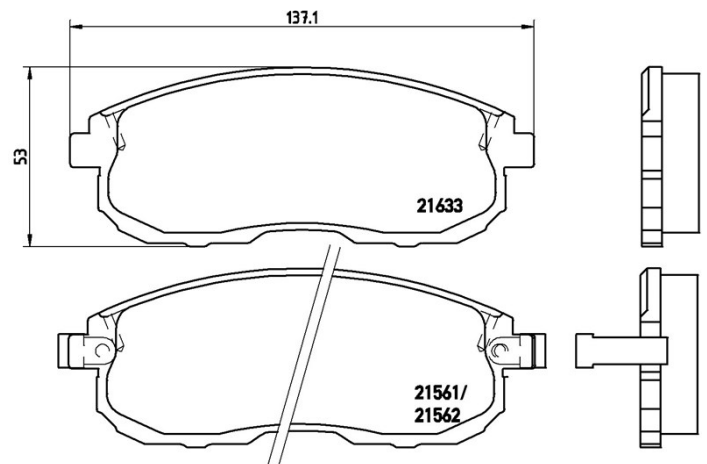

Bremsbeläge, technische Daten

Achse
Vorne

WVA
21561, 21562, 21633

Breite
137,1 mm

Stärke
17 mm

Höhe
53 mm

Bremssystem
Sumitomo

Eigenschaften

Verschleißanzeiger
Akustische

EAN-Code
8020584055014

Kompat. Fahrzg.

INFINITI			
Modell	Typ	kW	Baujahr
I30	3.0	142	01/97 -

NISSAN			
Modell	Typ	kW	Baujahr
180 SX Coupe (S13)	2.0 Turbo	147	04/91 03/94
200 SX (S13)	1.8	99	09/88 03/94
200 SX (S13)	1.8 Turbo	122	01/92 09/94
200 SX (S13)	1.8 Turbo	124	07/88 11/93
200 SX (S13)	2.0 i 16V	103	07/88 11/93
ALTIMA (L30)	2.4	112	06/97 08/01
ALTIMA (L31)	2.5	121	08/01 09/06
ALTIMA (L31)	3.5	180	08/01 09/06