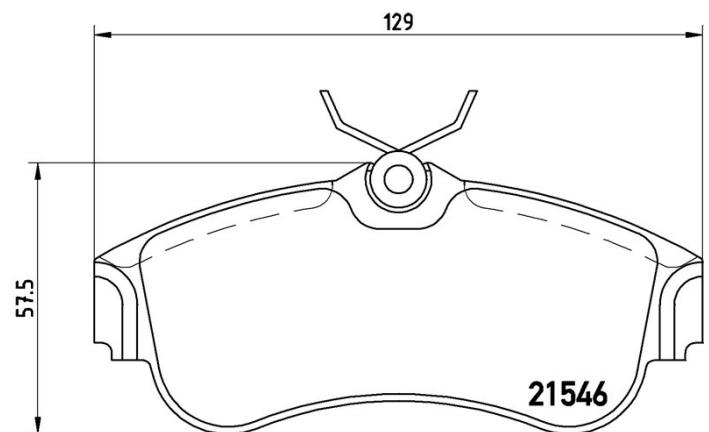

Bremsbeläge, technische Daten

Achse
Vorne**WVA**
21546**Breite**
129 mm**Stärke**
17,5 mm**Höhe**
57,5 mm**Bremssystem**
Lucas**Eigenschaften****Verschleißanzeiger**
Ohne**EAN-Code**

8020584055021

Kompat. Fahrzeug.