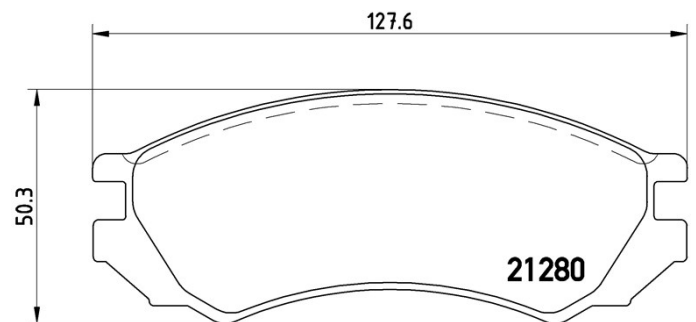

Bremsbeläge, technische Daten

Achse
Vorne

WVA
21280

Breite
127,6 mm

Stärke
16 mm

Höhe
50,3 mm

Bremssystem
Bendix

Eigenschaften

Verschleißanzeiger
Ohne

EAN-Code
8020584055038

Kompat. Fahrzg.

NISSAN			
Modell	Typ	kW	Baujahr
PRIMERA (P10)	1.6	66	06/90 01/96
PRIMERA (P10)	1.6	71	06/90 01/96
PRIMERA (P10)	1.6	75	06/93 01/96
PRIMERA (P10)	2.0 D	55	01/91 01/96
PRIMERA Hatchback (P10)	1.6	66	06/90 01/96
PRIMERA Hatchback (P10)	1.6	71	06/90 06/93
PRIMERA Hatchback (P10)	1.6	75	06/93 01/96
PRIMERA Hatchback (P10)	2.0 D	55	01/91 01/96

OE-Teilernr.

Passende OE-Teilenummern

NISSAN	410600C085
NISSAN	410600E785