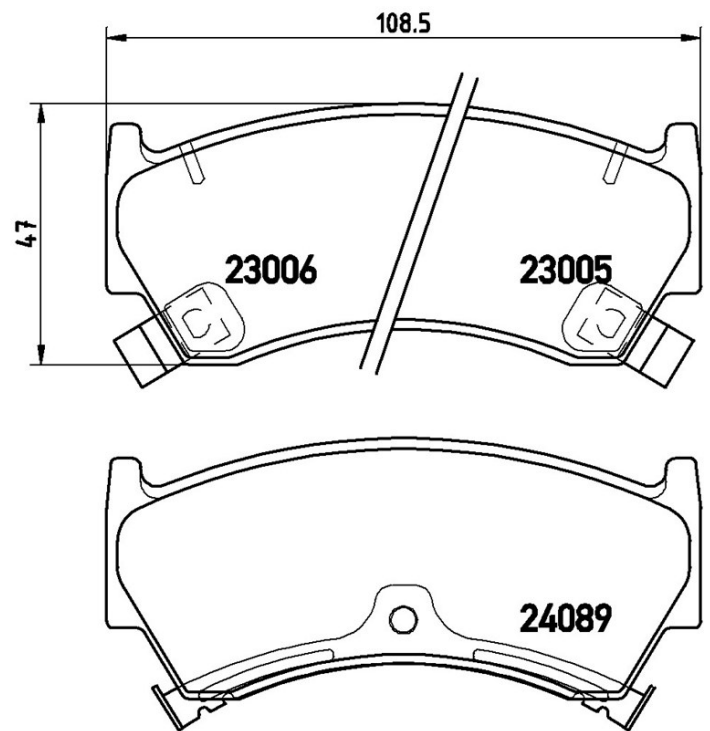

Bremsbeläge, technische Daten

Achse
Vorne

WVA
23005, 23006, 24089

Breite
108,5 mm

Stärke
15,5 mm

Höhe
47 mm

Bremssystem
Akebono

Eigenschaften

Verschleißanzeiger
Akustische

EAN-Code
8020584055069

Kompat. Fahrzg.

NISSAN			
Modell	Typ	kW	Baujahr
ALMERA I (N15)	1.4	64	09/95 07/00
ALMERA I (N15)	1.4 GX,LX	55	09/95 07/00
ALMERA I (N15)	1.5	77	07/95 05/00
ALMERA I (N15)	1.6	75	07/95 03/00
ALMERA I (N15)	1.6	73	09/95 07/00
ALMERA I (N15)	1.6 SLX	66	09/95 07/00
ALMERA I (N15)	1.8	84	07/95 05/00