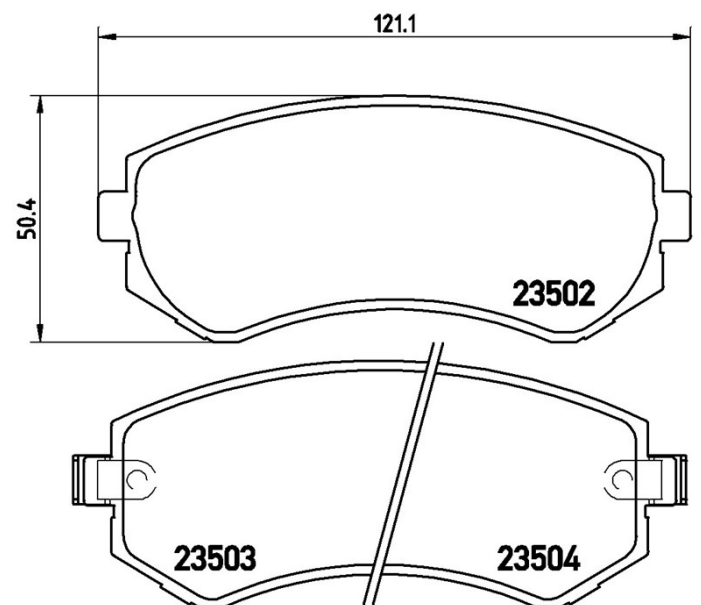

Bremsbeläge, technische Daten

Achse
Vorne, Hinten

WVA
23502, 23503, 23504

Breite
121,1 mm

Stärke
16 mm

Höhe
50,4 mm

Bremssystem
Sumitomo

Eigenschaften

Verschleißanzeiger
Akustische

EAN-Code
8020584055199

Kompat. Fahrzg.

NISSAN			
Modell	Typ	kW	Baujahr
240 SX	2.4	104	09/88 12/90
ALMERA I (N15)	1.4	64	09/95 07/00
ALMERA I (N15)	1.4 GX,LX	55	09/95 07/00
ALMERA I (N15)	1.5	77	07/95 05/00
ALMERA I (N15)	1.6	75	07/95 03/00
ALMERA I (N15)	1.6	73	09/95 07/00
ALMERA I (N15)	1.6 SLX	66	09/95 07/00
ALMERA I (N15)	1.8	84	07/95 05/00
ALMERA I (N15)	2.0 D	55	11/95 07/00