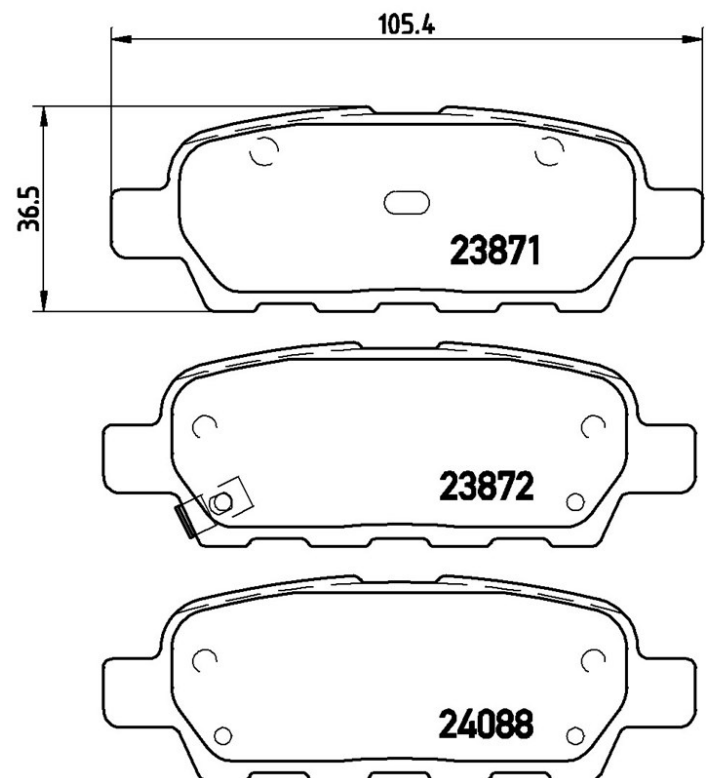

## Bremsbeläge, technische Daten

**Achse**  
Hinten

**WVA**

**Breite**

105,4 mm

**Stärke**

13,8 mm

**Höhe**

36,5 mm

**Bremssystem**

Akebono

**Eigenschaften**

**Verschleißanzeiger**

Akustische

**EAN-Code**

8020584055267