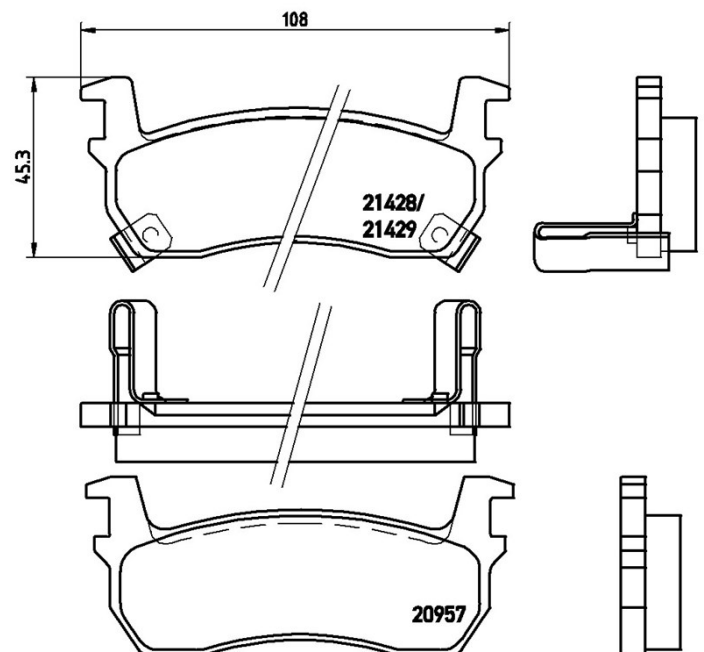

Bremsbeläge, technische Daten

Achse
Vorne

WVA
20957, 21428, 21429

Breite
108 mm

Stärke
16 mm

Höhe
45,3 mm

Bremssystem
Akebono

Eigenschaften

Verschleißanzeiger
Akustische

EAN-Code
8020584061428

Kompat. Fahrzeug.

NISSAN				
Modell	Typ	kW	Baujahr	
FIGARO Coupe (FK10)	1.0	56	02/91 04/92	
MICRA I (K10)	1.0	40	12/82 05/89	
MICRA I (K10)	1.0	37	12/82 12/89	
MICRA I (K10)	1.2	40	07/86 07/92	
MICRA I (K10)	1.2	44	07/86 07/92	

OE-Teilenr.

Passende OE-Teilenummern

NISSAN

4106004B90

NISSAN

4106004B91
