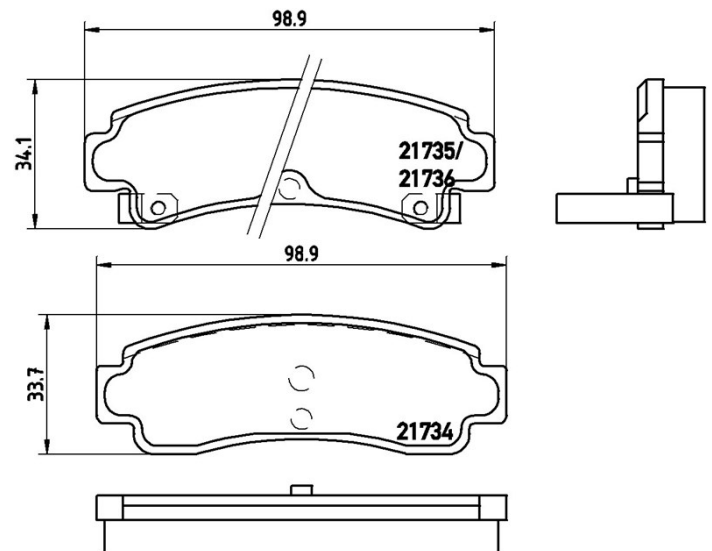

Bremsbeläge, technische Daten

Achse
Hinten

WVA
21734, 21735, 21736

Breite
98,9 mm

Stärke
14 mm

Höhe
33,7 - 34,1 mm

Bremssystem
Sumitomo

Eigenschaften

Verschleißanzeiger
Akustische

EAN-Code
8020584061480

Kompat. Fahrzg.

NISSAN				
Modell	Typ	kW	Baujahr	
SUNNY II (N13)	1.6	88	02/87 10/88	
SUNNY II (N13)	1.6 GTI 16V	81	02/87 10/88	
SUNNY II Coupe (B12)	1.6 GTI 16V	81	05/87 05/89	
SUNNY II Coupe (B12)	1.8 GTI 16V	92	01/89 06/91	
SUNNY II Hatchback (N13)	1.6	88	02/87 10/88	
SUNNY II Hatchback (N13)	1.6 GTI 16V	81	06/87 05/89	
SUNNY II Hatchback (N13)	1.8 GTI 16V	92	01/89 06/91	
SUNNY III (N14)	1.4	60	10/90 06/95	
SUNNY III (N14)	1.4 i	55	10/90 05/95