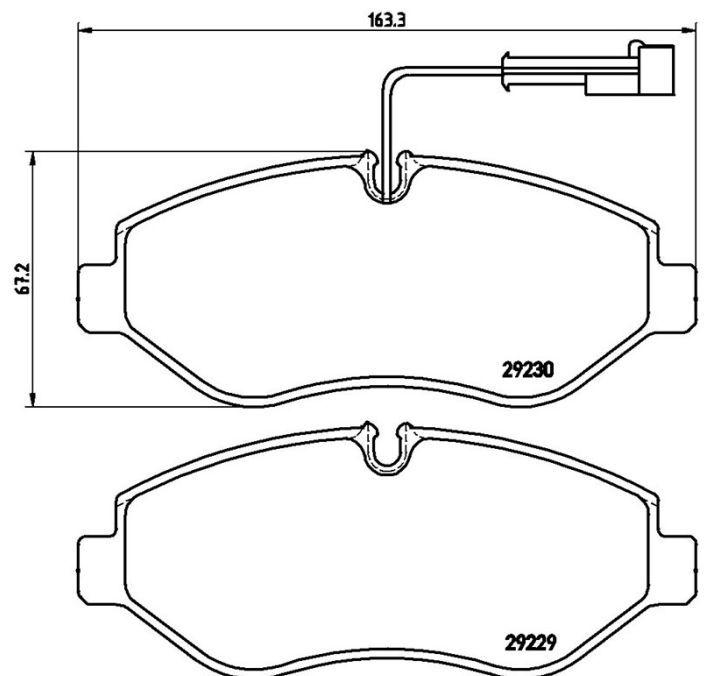

Bremsbeläge, technische Daten

Achse

Vorne

WVA

29229

Breite

163,3 mm

Stärke

21,4 mm

Höhe

67,2 mm

Bremssystem

Brembo

Eigenschaften

Mit Zubehör

Mit Bremssattelschrauben

Verschleißanzeiger

Elektrische

EAN-Code

8020584061510

Kompat. Fahrzq.

NISSAN				
Modell	Typ	kW	Baujahr	
CABSTAR (F24M, F24W)	28.11 DCI, 32.11 DCI, 35.11 DCI 2.5 (F24M)	81	09/06 12/13	
CABSTAR (F24M, F24W)	28.12 DCI, 32.12 DCI, 34.12 DCI, 35.12 DCI 2.5 (F24M)	90	09/06 12/13	
CABSTAR (F24M, F24W)	34.110 DCI 2.5 (F24M)	82	01/07 04/12	
CABSTAR (F24M, F24W)	35.13 DCI, 45.13 DCI 2.5 (F24M)	96	09/06 12/12	
CABSTAR (F24M, F24W)	35.14 DCI 3.0 (F24M)	101	09/06 12/13	
CABSTAR (F24M, F24W)	35.14 DCI, 45.14 DCI 2.5 (F24M)	100	09/06 12/13	

CABSTAR (F24M, F24W)	35.15 DCI, 45.15 DCI 3.0 (F24M)	110	09/06 12/13
NT400 CABSTAR (F24F)	28.12, 32.12, 35.12 (F91AN)	90	01/14 -
NT400 CABSTAR (F24F)	35.13	96	09/16 -
NT400 CABSTAR (F24F)	35.14, 45.14	100	01/14 -
NT400 CABSTAR (F24F)	35.15, 45.15	107	01/14 -
NT400 CABSTAR (F24F)	35.15, 45.15	110	09/16 -
NT400 CABSTAR Dumptruck (F24F)	35.13	96	09/16 -
NT400 CABSTAR Dumptruck (F24F)	35.15, 45.15	110	09/16 -