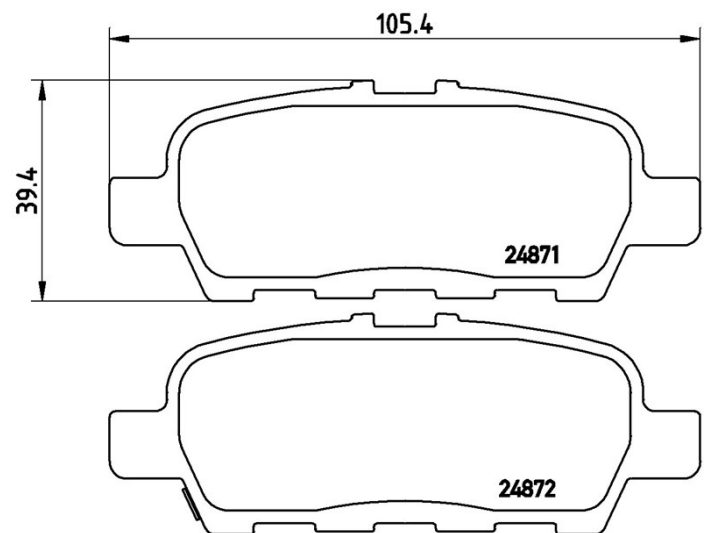

Bremsbeläge, technische Daten

Achse
Hinten

WVA
24871, 24872

Breite
105,4 mm

Stärke
13,8 mm

Höhe
39,4 mm

Bremssystem
Akebono

Eigenschaften

Verschleißanzeiger
Akustische

EAN-Code
8020584090695

Kompat. Fahrzg.

INFINITI			
Modell	Typ	kW	Baujahr
JX Closed Off-Road Vehicle	3.5	195	11/12 09/13
JX Closed Off-Road Vehicle	3.5	198	09/12 -
JX Closed Off-Road Vehicle	3.5 AWD	198	09/12 -
JX Closed Off-Road Vehicle	3.5 AWD	195	11/12 09/13
QX60	2.5 HEV	172	08/14 -
QX60	2.5 Hybrid	180	08/14 -
QX60	2.5 Hybrid	186	09/13 -
QX60	2.5 Hybrid AWD	186	09/13 -
QX60	2.5 Hybrid AWD	180	08/14 -
QX60	3.5	198	09/13 -