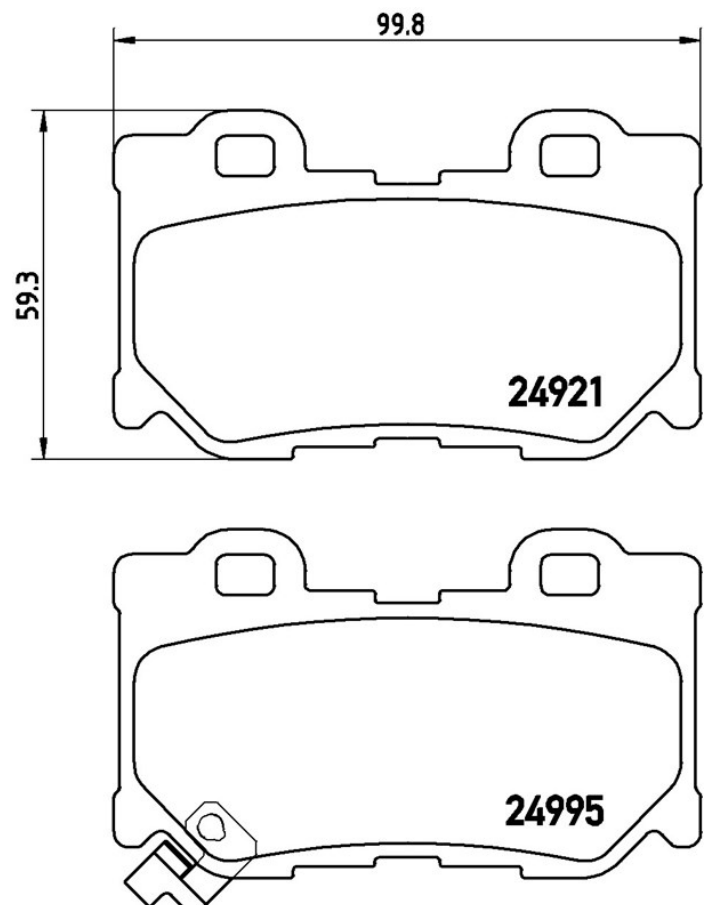

Bremsbeläge, technische Daten

Achse
Hinten

WVA
24921, 24995

Breite
99,8 mm

Stärke
13,5 mm

Höhe
59,3 mm

Bremssystem
Akebono

Eigenschaften

Verschleißanzeiger
Akustische

EAN-Code
8020584103371

Kompat. Fahrzg.

INFINITI				
Modell	Typ	kW	Baujahr	
FX	37 AWD	245	07/08 07/13	
FX	37 AWD	242	09/12 -	
FX	37 AWD	235	10/08 -	
FX	50 AWD	291	10/08 -	

FX	50 AWD	287	10/08 -
G Coupe	37	235	09/10 -
Q60 Coupe	3.7	235	10/13 -
Q70 (Y51)	5.6 AWD	300	01/15 -
QX70	37 AWD	245	02/14 -
QX70	50 AWD	294	08/13 -