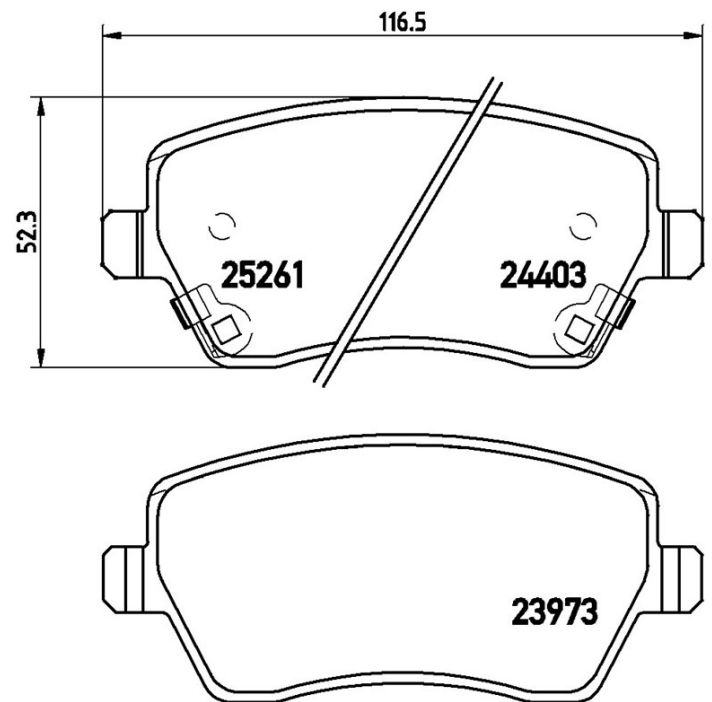

Bremsbeläge, technische Daten

Achse
Vorne

WVA
24403, 23973, 25261

Breite
116,4 mm

Stärke
17,3 mm

Höhe
52,5 mm

Bremssystem
Lucas

Eigenschaften

Verschleißanzeiger
Akustische

EAN-Code
8020584103388

Kompat. Fahrzg.

NISSAN			
Modell	Typ	kW	Baujahr
MICRA IV (K13_)	1.2	56	05/10 -
MICRA IV (K13_)	1.2	58	05/10 -
MICRA IV (K13_)	1.2	59	05/10 -
MICRA IV (K13_)	1.2 4WD	59	05/10 -
MICRA IV (K13_)	1.2 DIG-S	72	03/11 -
MICRA IV (K13_)	1.5	75	11/10 -
MICRA IV (K13_)	1.5	73	12/11 -