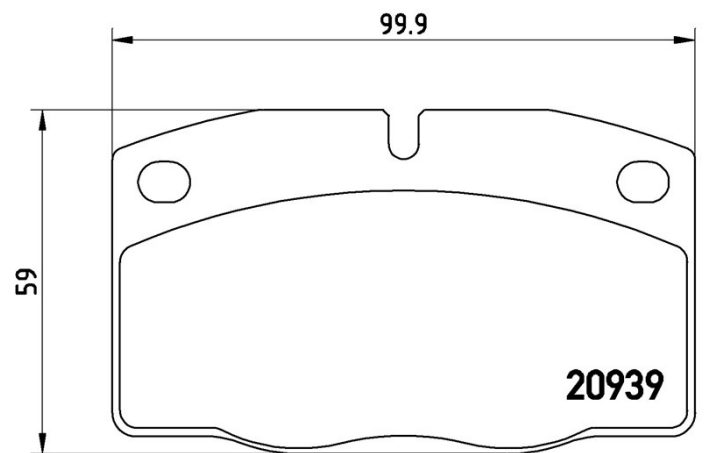

Bremsbeläge, technische Daten

Achse
Vorne

WVA
20939

Breite
99,9 mm

Stärke
15,4 mm

Höhe
59 mm

Bremssystem
Delco Moraine

Eigenschaften

Verschleißanzeiger
Ohne

EAN-Code
8020584055366

Kompat. Fahrzgj.

BEDFORD

Modell	Typ	kW	Baujahr
ASTRA VAN Box Body / Estate	1.6 D	40	07/82 08/84
ASTRA VAN Box Body / Estate	1.3	34	09/84 09/89
ASTRA VAN Box Body / Estate	1.3	44	09/84 09/89
ASTRA VAN Box Body / Estate	1.3	55	09/84 09/89
ASTRA VAN Box Body / Estate	1.4	44	09/89 08/91
ASTRA VAN Box Body / Estate	1.6	66	09/84 08/91
ASTRA VAN Box Body / Estate	1.6 D	40	09/85 08/88
ASTRA VAN Box Body / Estate	1.6 D	42	09/87 08/89
ASTRA VAN Box Body / Estate	1.7 D	42	09/88 08/91
ASTRAMAX Box	1.4	44	09/89 06/90
ASTRAMAX Box	1.6 D	40	09/85 08/88