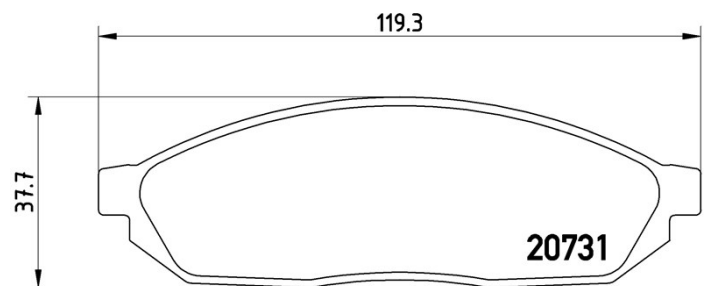

Bremsbeläge, technische Daten

Achse Vorne	WVA 20731
Breite 119,3 mm	Stärke 15,2 mm
Höhe 37,7 mm	Bremssystem Sumitomo
Eigenschaften	Verschleißanzeiger Ohne

EAN-Code
8020584055380

Kompat. Fahrzg.

BEDFORD			
Modell	Typ	kW	Baujahr
RASCAL Pickup	0.8	30	07/86 06/90
RASCAL Pickup	1.0 All-wheel Drive	34	07/86 06/90
RASCAL Platform/Chassis	0.8	30	07/86 06/90
RASCAL Platform/Chassis	1.0 All-wheel Drive	34	07/86 06/90
BYD			
Modell	Typ	kW	Baujahr
FLYER	0.8	29	07/01 12/08
FLYER	0.8	37	07/01 12/08
FLYER	0.9	31	07/03 12/06
FLYER	1.1	38	07/03 12/07
HOLDEN			
Modell	Typ	kW	Baujahr
SCURRY Bus (NB)	1.0	33	07/85 12/87