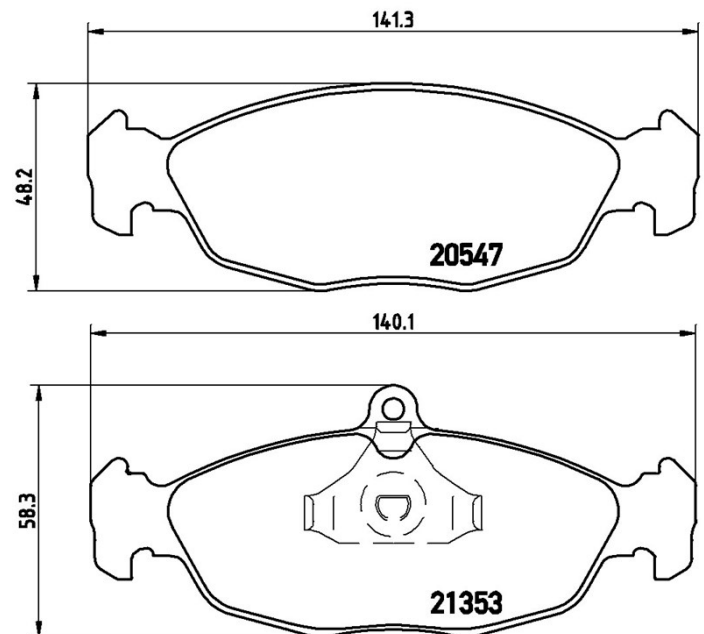

Bremsbeläge, technische Daten

Achse

Vorne, Hinten

WVA

21353, 20547

Breite

140,1 - 141,3 mm

Stärke

16,8 mm

Höhe

48,2 - 58,3 mm

Bremssystem

Teves

Eigenschaften

Verschleißanzeiger

Vorbereitung

EAN-Code

8020584055427

Kompat. Fahrzg.

CHEVROLET

Modell	Typ	kW	Baujahr
CHEVY	1.4	45	09/00 07/06
CHEVY	1.4	44	12/95 07/06
CHEVY Estate	1.6	74	08/02 09/06
CHEVY Estate	1.6	72	08/95 07/02
CHEVY Saloon	1.6	74	08/02 -
CORSA Estate	1.6 GLS	68	08/97 07/02
CORSA Hatchback	1.4 GLS	44	08/94 07/97
CORSA Pickup	1.0	44	08/97 07/00