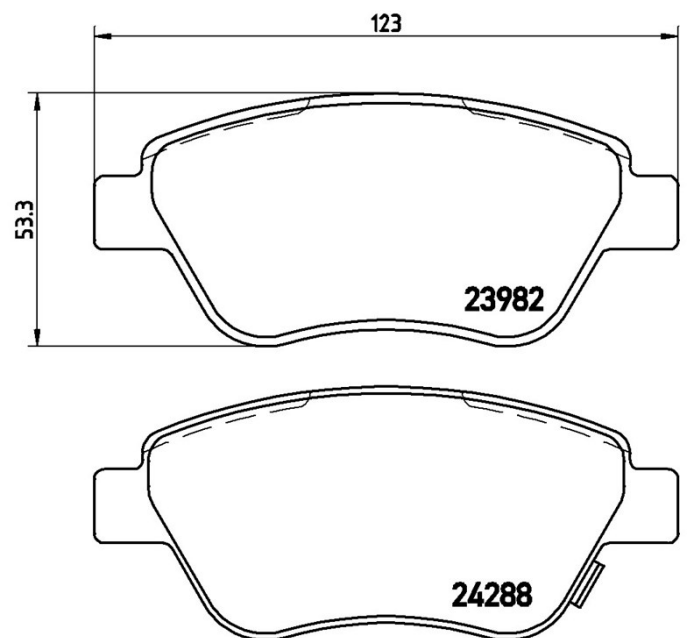

Bremsbeläge, technische Daten

Achse

Vorne

WVA

23982, 24288

Breite

123 mm

Stärke

17,8 mm

Höhe

53,3 mm

Bremssystem

Bosch

Eigenschaften

Verschleißanzeiger

Akustische

EAN-Code

8020584061558

Kompat. Fahrzg.

FIAT

Modell	Typ	kW	Baujahr
DOBLO Cargo (223_)	1.9 JTD	77	07/03 -
DOBLO Cargo (223_)	1.9 JTD (223ZXE1A)	74	10/01 -

OPEL

Modell	Typ	kW	Baujahr
CORSA D (S07)	1.0 (L08, L68)	44	07/06 12/10
CORSA D (S07)	1.0 (L08, L68)	48	12/09 08/14
CORSA D (S07)	1.2 (L08, L68)	59	07/06 08/14
CORSA D (S07)	1.2 (L08, L68)	51	12/09 08/14