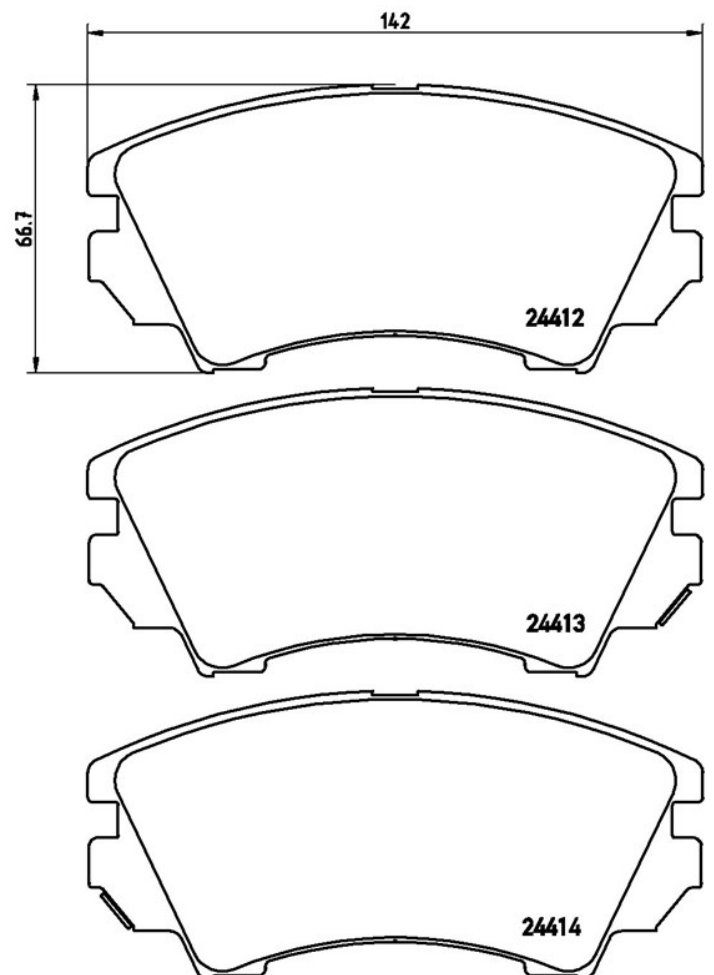

Bremsbeläge, technische Daten

Achse
Vorne

WVA
24412, 24413, 24414

Breite
142,1 mm

Stärke
19,1 mm

Höhe
61,7 mm

Bremssystem
Mando

Eigenschaften

Verschleißanzeiger
Akustische

EAN-Code
8020584061596

Kompat. Fahrz.

BUICK

Modell	Typ	kW	Baujahr
LA CROSSE Saloon	3.6 VVTi	209	01/10 12/11

BUICK (SGM)