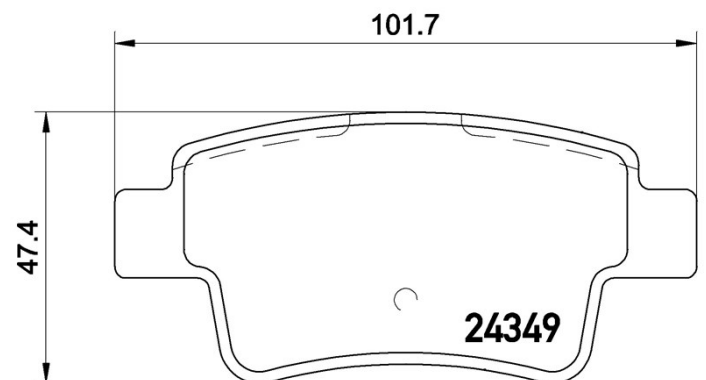

Bremsbeläge, technische Daten

Achse
Hinten**WVA**
24349**Breite**
101,7 mm**Stärke**
17,5 mm**Höhe**
47,3 mm**Bremssystem**
Bosch**Eigenschaften**
Mit Zubehör
Mit Bremssattelschrauben**Verschleißanzeiger**
Ohne**EAN-Code**
8020584090725

CORSA D Van (S07)	1.3 CDTI (L08)	55	07/06 08/14
CORSA D Van (S07)	1.3 CDTI (L08)	70	11/09 08/14
VAUXHALL			
Modell	Typ	kW	Baujahr
CORSA Mk III (D) (S07)	1.4 (L08)	88	08/12 08/14
CORSA Mk III (D) (S07)	1.6 SRi (L08)	110	05/07 08/14
CORSA Mk III (D) (S07)	1.6 VXR (L08)	141	11/06 08/14
CORSA Mk III (D) (S07)	1.7 CDTI (L08)	96	03/07 08/14
CORSA Mk III (D) (S07)	1.7 CDTI (L08)	92	11/06 08/14
CORSAVAN Mk III (D) (S07)	1.3 CDTI	70	07/06 -