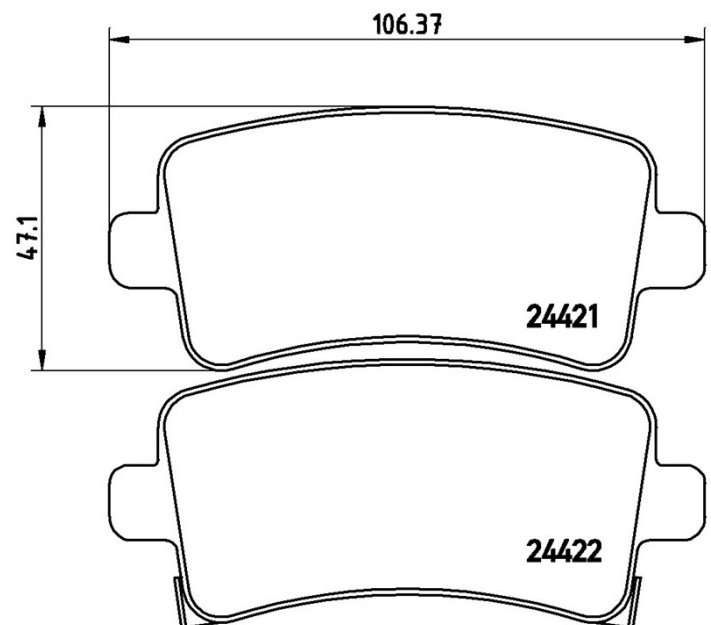

Bremsbeläge, technische Daten

Achse
Hinten

WVA
24421, 24422

Breite
106,4 mm

Stärke
16,7 mm

Höhe
47,1 mm

Bremssystem
TRW

Eigenschaften
Mit Zubehör

Verschleißanzeiger
Akustische

EAN-Code
8020584090756

Kompat. Fahrzq.

CHEVROLET

Modell	Typ	kW	Baujahr
MALIBU (V300)	2.0	193	01/12 12/15
MALIBU (V300)	2.0	104	02/12 -
MALIBU (V300)	2.0 D	115	04/12 -
MALIBU (V300)	2.0 D	118	04/12 -
MALIBU (V300)	2.0 LPG	101	02/12 -
MALIBU (V300)	2.4	123	01/12 -
MALIBU (V300)	2.4	125	01/12 -
MALIBU (V300)	2.5	147	07/13 -