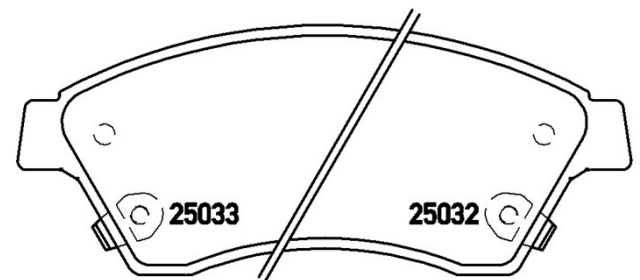

Bremsbeläge, technische Daten

Achse
Vorne

WVA
25031, 25032, 25033

Breite
148 mm

Stärke
18,8 mm

Höhe
60,3 mm

Bremssystem
Bosch

Eigenschaften

Verschleißanzeiger
Akustische

EAN-Code
8020584069073

Kompat. Fahrzg.

BUICK (SGM)

Modell	Typ	kW	Baujahr
EXCELLE GT	1.4 18T	106	03/15 10/17
EXCELLE GT	1.5 15N	84	03/15 10/17
EXCELLE GT	1.6	89	06/10 12/15
EXCELLE GT	1.6 T	135	06/10 12/15
EXCELLE GT	1.8	108	06/10 12/15
EXCELLE XT	1.6	89	01/10 12/15
EXCELLE XT	1.6 T	135	01/10 12/15
EXCELLE XT	1.8	108	01/10 12/12

CHEVROLET

Modell	Typ	kW	Baujahr
AVEO Hatchback (T300)	1.2	51	03/11 -
AVEO Hatchback (T300)	1.2	63	03/11 -
AVEO Hatchback (T300)	1.2 LPG	63	11/12 12/15
AVEO Hatchback (T300)	1.3 D	55	07/11 -
AVEO Hatchback (T300)	1.3 D	70	07/11 -
AVEO Hatchback (T300)	1.4	74	03/11 -
AVEO Hatchback (T300)	1.4 Turbo	103	08/13 -