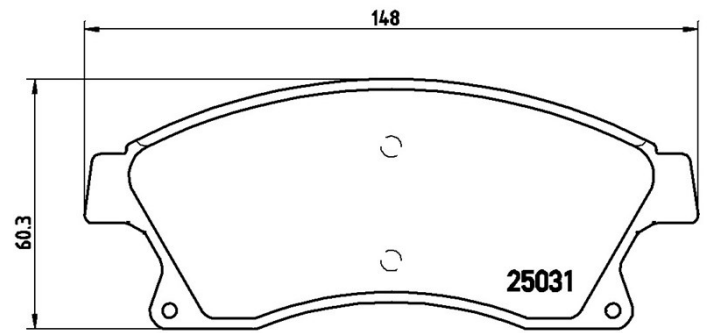

Bremsbeläge, technische Daten

Achse
Vorne

WVA
25031, 25032, 25033

Breite
148 mm

Stärke
18,8 mm

Höhe
60,3 mm

Bremssystem
Bosch

Eigenschaften

Verschleißanzeiger
Akustische

EAN-Code
8020584069073

Kompat. Fahrzg.

BUICK (SGM)

Modell	Typ	kW	Baujahr
EXCELLE GT	1.4 18T	106	03/15 10/17
EXCELLE GT	1.5 15N	84	03/15 10/17
EXCELLE GT	1.6	89	06/10 12/15
EXCELLE GT	1.6 T	135	06/10 12/15
EXCELLE GT	1.8	108	06/10 12/15
EXCELLE XT	1.6	89	01/10 12/15
EXCELLE XT	1.6 T	135	01/10 12/15
EXCELLE XT	1.8	108	01/10 12/12

CHEVROLET

Modell	Typ	kW	Baujahr
AVEO Hatchback (T300)	1.2	51	03/11 -
AVEO Hatchback (T300)	1.2	63	03/11 -
AVEO Hatchback (T300)	1.2 LPG	63	11/12 12/15
AVEO Hatchback (T300)	1.3 D	55	07/11 -
AVEO Hatchback (T300)	1.3 D	70	07/11 -
AVEO Hatchback (T300)	1.4	74	03/11 -
AVEO Hatchback (T300)	1.4 Turbo	103	08/13 -