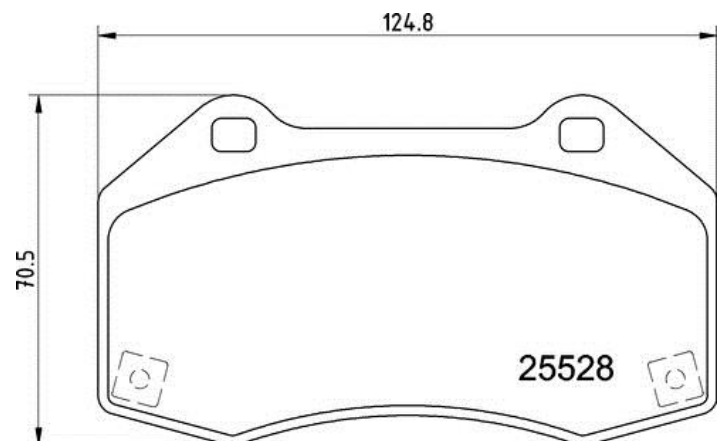

Bremsbeläge, technische Daten

Achse
Vorne

WVA
25628, 25629, 25630

Breite
124,7 mm

Stärke
15,1 mm

Höhe
70,7 mm

Bremssystem
Brembo

Eigenschaften

Verschleißanzeiger
Akustische

EAN-Code
8020584084656

Kompat. Fahrzg.

OPEL

Modell	Typ	kW	Baujahr
CORSA D (S07)	1.6 Turbo (L08, L68)	155	06/11 08/14

CORSA E (X15) 1.6 Turbo (08, 68) 152 03/15 -

VAUXHALL

Modell	Typ	kW	Baujahr
CORSA Mk III (D) (S07)	1.6 VXR (L08)	150	06/11 08/14
CORSA Mk IV (E) (X15)	1.0	66	08/14 -
CORSA Mk IV (E) (X15)	1.0	85	08/14 -
CORSA Mk IV (E) (X15)	1.2	51	08/14 -
CORSA Mk IV (E) (X15)	1.3 CDTi	55	08/14 -
CORSA Mk IV (E) (X15)	1.3 CDTi	70	08/14 -
CORSA Mk IV (E) (X15)	1.4	66	08/14 -
CORSA Mk IV (E) (X15)	1.4	74	08/14 -
CORSA Mk IV (E) (X15)	1.4	55	09/14 -
CORSA Mk IV (E) (X15)	1.6 VXR	151	04/15 -
CORSAVAN Mk IV (E) (X15)	1.2	51	10/14 -
CORSAVAN Mk IV (E) (X15)	1.3 CDTi	55	10/14 -
CORSAVAN Mk IV (E) (X15)	1.3 CDTi	70	10/14 -