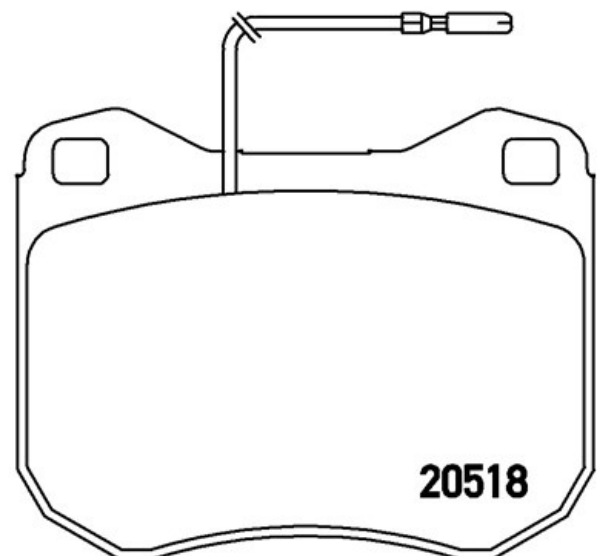

Bremsbeläge, technische Daten

| | |
|----------------------------------|---|
| Achse Vorne | WVA 20455, 20518 |
| Breite 89,7 mm | Stärke 19 mm |
| Höhe 70,2 mm | Bremssystem Teves |
| Eigenschaften | Verschleißanzeiger Akustische |
| EAN-Code 8020584055939 | |

Kompat. Fahrz.

PEUGEOT

| Modell | Typ | kW | Baujahr |
|------------------|---------------------|-----|-------------|
| 505 (551A) | 1.8 | 60 | 01/82 10/85 |
| 505 (551A) | 1.8 | 55 | 06/81 10/85 |
| 505 (551A) | 1.8 | 62 | 09/85 10/86 |
| 505 (551A) | 2.0 | 79 | 05/79 03/82 |
| 505 (551A) | 2.0 | 69 | 09/83 09/85 |
| 505 (551A) | 2.0 | 72 | 09/85 09/95 |
| 505 (551A) | 2.0 | 71 | 11/80 12/85 |
| 505 (551A) | 2.0 GTi | 83 | 10/89 08/91 |
| 505 (551A) | 2.0 TI,STI | 81 | 08/79 10/86 |
| 505 (551A) | 2.2 | 89 | 10/85 08/91 |
| 505 (551A) | 2.2 | 84 | 03/86 12/93 |
| 505 (551A) | 2.2 | 85 | 05/81 10/84 |
| 505 (551A) | 2.2 GTI | 90 | 08/83 12/93 |
| 505 (551A) | 2.2 GTI | 96 | 08/83 12/93 |
| 505 (551A) | 2.2 Turbo | 132 | 07/85 09/88 |
| 505 (551A) | 2.2 Turbo Injection | 110 | 01/86 12/87 |
| 505 (551A) | 2.2 Turbo Injection | 114 | 03/84 10/88 |
| 505 (551A) | 2.2 Turbo Injection | 128 | 06/87 12/88 |
| 505 (551A) | 2.3 Turbo Diesel | 59 | 09/80 06/86 |
| 505 (551A) | 2.5 Diesel | 55 | 06/81 12/93 |
| 505 (551A) | 2.5 Diesel | 51 | 10/81 11/90 |
| 505 (551A) | 2.5 Turbo Diesel | 70 | 10/83 12/90 |
| 505 (551A) | 2.5 Turbo Diesel | 66 | 10/83 12/93 |
| 505 (551A) | 2.5 Turbo Diesel | 77 | 10/86 12/93 |
| 505 (551A) | 2.8 GTI V6 | 105 | 06/86 12/93 |
| 505 Break (551D) | 2.0 | 60 | 04/82 11/87 |
| 505 Break (551D) | 2.0 | 69 | 08/83 12/85 |
| 505 Break (551D) | 2.0 | 72 | 09/85 11/87 |
| 505 Break (551D) | 2.2 | 84 | 01/86 12/93 |
| 505 Break (551D) | 2.2 GTI | 90 | 09/85 12/86 |

TALBOT

| Modell | Typ | kW | Baujahr |
|--------|------------------|-----|-------------|
| TAGORA | 2.1 | 85 | 06/80 12/83 |
| TAGORA | 2.3 Turbo Diesel | 59 | 08/81 12/87 |
| TAGORA | 2.6 | 122 | 08/81 10/83 |