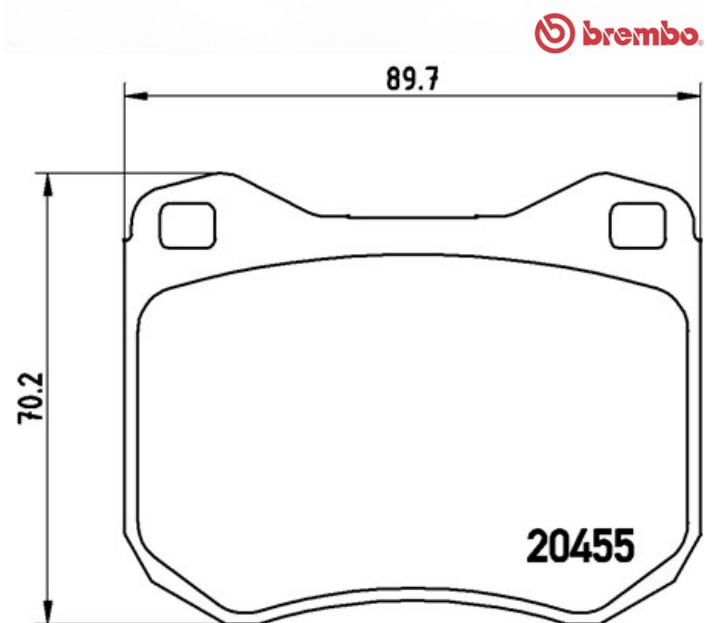

Bremsbeläge, technische Daten

| | |
|----------------------------------|---|
| Achse Vorne | WVA 20455, 20518 |
| Breite 89,7 mm | Stärke 19 mm |
| Höhe 70,2 mm | Bremssystem Teves |
| Eigenschaften | Verschleißanzeiger Akustische |
| EAN-Code 8020584055939 | |

Kompat. Fahrz.

PEUGEOT

| Modell | Typ | kW | Baujahr |
|------------------|---------------------|-----|-------------|
| 505 (551A) | 1.8 | 60 | 01/82 10/85 |
| 505 (551A) | 1.8 | 55 | 06/81 10/85 |
| 505 (551A) | 1.8 | 62 | 09/85 10/86 |
| 505 (551A) | 2.0 | 79 | 05/79 03/82 |
| 505 (551A) | 2.0 | 69 | 09/83 09/85 |
| 505 (551A) | 2.0 | 72 | 09/85 09/95 |
| 505 (551A) | 2.0 | 71 | 11/80 12/85 |
| 505 (551A) | 2.0 GTi | 83 | 10/89 08/91 |
| 505 (551A) | 2.0 TI,STI | 81 | 08/79 10/86 |
| 505 (551A) | 2.2 | 89 | 10/85 08/91 |
| 505 (551A) | 2.2 | 84 | 03/86 12/93 |
| 505 (551A) | 2.2 | 85 | 05/81 10/84 |
| 505 (551A) | 2.2 GTI | 90 | 08/83 12/93 |
| 505 (551A) | 2.2 GTI | 96 | 08/83 12/93 |
| 505 (551A) | 2.2 Turbo | 132 | 07/85 09/88 |
| 505 (551A) | 2.2 Turbo Injection | 110 | 01/86 12/87 |
| 505 (551A) | 2.2 Turbo Injection | 114 | 03/84 10/88 |
| 505 (551A) | 2.2 Turbo Injection | 128 | 06/87 12/88 |
| 505 (551A) | 2.3 Turbo Diesel | 59 | 09/80 06/86 |
| 505 (551A) | 2.5 Diesel | 55 | 06/81 12/93 |
| 505 (551A) | 2.5 Diesel | 51 | 10/81 11/90 |
| 505 (551A) | 2.5 Turbo Diesel | 70 | 10/83 12/90 |
| 505 (551A) | 2.5 Turbo Diesel | 66 | 10/83 12/93 |
| 505 (551A) | 2.5 Turbo Diesel | 77 | 10/86 12/93 |
| 505 (551A) | 2.8 GTI V6 | 105 | 06/86 12/93 |
| 505 Break (551D) | 2.0 | 60 | 04/82 11/87 |
| 505 Break (551D) | 2.0 | 69 | 08/83 12/85 |
| 505 Break (551D) | 2.0 | 72 | 09/85 11/87 |
| 505 Break (551D) | 2.2 | 84 | 01/86 12/93 |
| 505 Break (551D) | 2.2 GTI | 90 | 09/85 12/86 |

TALBOT

| Modell | Typ | kW | Baujahr |
|--------|------------------|-----|-------------|
| TAGORA | 2.1 | 85 | 06/80 12/83 |
| TAGORA | 2.3 Turbo Diesel | 59 | 08/81 12/87 |
| TAGORA | 2.6 | 122 | 08/81 10/83 |