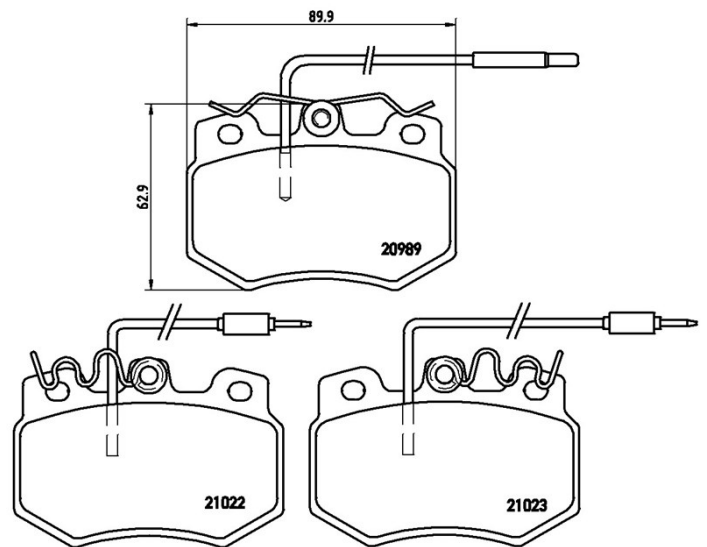

Bremsbeläge, technische Daten

Achse
Vorne

WVA
20989, 21022, 21023

Breite
89,9 mm

Stärke
17,7 mm

Höhe
62,9 mm

Bremssystem
Lucas

Eigenschaften

Verschleißanzeiger
Elektrische

EAN-Code
8020584056073

Kompat. Fahrzg.

CITROËN

Modell	Typ	kW	Baujahr
C15 (VD-_)	1.0	33	10/84 12/97
C15 (VD-_)	1.0 E	37	11/92 07/96
C15 (VD-_)	1.1	40	10/84 07/87
C15 (VD-_)	1.1	35	10/84 12/96
C15 (VD-_)	1.1	40	11/88 07/96
C15 (VD-_)	1.1 i	44	07/88 12/96
C15 (VD-_)	1.3	47	07/87 05/88
C15 (VD-_)	1.4	49	07/87 12/96
C15 (VD-_)	1.4 E	44	05/87 12/96
C15 (VD-_)	1.4 E	40	07/87 12/96

DALLAS

Modell	Typ	kW	Baujahr
FUN	1.4 i	55	01/94 12/98
FUN	1.8 D	43	01/94 12/98

PEUGEOT

Modell	Typ	kW	Baujahr
205 Box	1.1	36	02/83 07/87
205 Box	1.1	40	08/87 07/90
205 Box	1.4	44	02/83 07/87
205 Box	1.8 D	44	02/83 07/90
205 I (741A/C)	1.0	33	02/83 10/87
205 I (741A/C)	1.1	36	02/83 10/87
205 I (741A/C)	1.1	37	02/83 10/87
205 I (741A/C)	1.3	47	02/84 10/87
205 I (741A/C)	1.4	41	02/83 07/87
205 I (741A/C)	1.4	44	02/83 10/87
205 I (741A/C)	1.4	53	02/83 10/87
205 I (741A/C)	1.4	59	02/83 10/87
205 I (741A/C)	1.4	58	10/85 10/87
205 I (741A/C)	1.5	63	02/84 10/87
205 I (741A/C)	1.6	53	03/87 10/87
205 I (741A/C)	1.6	55	08/86 10/87