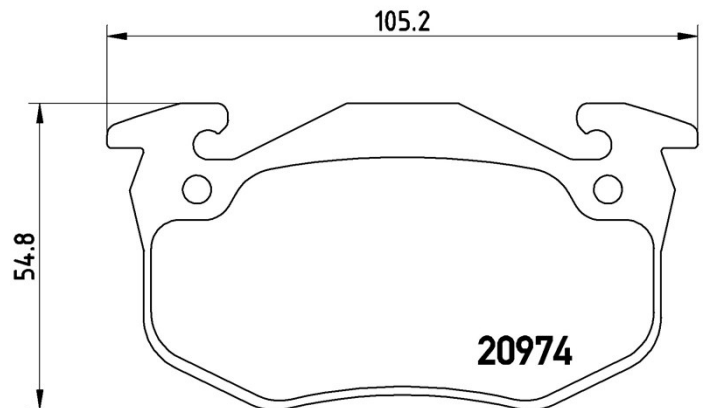

## Der Belag P 61 032 steht für Zuverlässigkeit

Der Brembo Bremsbelag garantiert maximale Sicherheit beim Bremsen durch Verwendung von mehr als 100 je nach Fahrzeugtyp und Einsatz entwickelten Mischungen. Minimale Bremswege, maximaler Fahrkomfort und Geräuschlosigkeit sind die wichtigsten Features der Brembo Materialien. Die Brembo Beläge werden mit einem breit gefächerten Angebot von Zubehör und Montagesätzen für eine fachgerechte Installation geliefert.

## Technische Spezifikationen

EAN-Code	<b>Hinten</b>	Stärke
<b>8020584056080</b>		<b>11 mm</b>
Breite	Höhe	Bremsanlage
<b>105 mm</b>	<b>55 mm</b>	<b>Bendix</b>
Verschleißanzeige	WVA	
<b>Vorbereitet</b>	<b>20973,20974</b>	