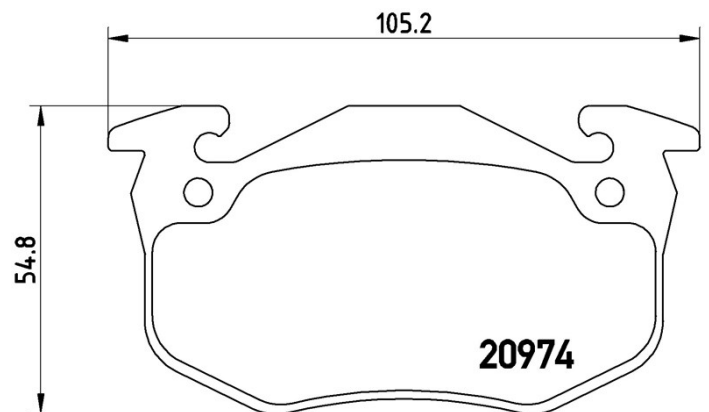

Bremsbeläge, technische Daten

Achse
Hinten

WVA
20973, 20974

Breite
105,2 mm

Stärke
11 mm

Höhe
54,8 mm

Bremssystem
Bendix

Eigenschaften

Verschleißanzeiger
Vorbereitung

EAN-Code
8020584056080

Kompat. Fahrzg.

CITROËN

Modell	Typ	kW	Baujahr
SAXO (S0, S1)	1.6	74	02/01 04/04
SAXO (S0, S1)	1.6	88	02/96 04/04
SAXO (S0, S1)	1.6	66	02/96 06/03
SAXO (S0, S1)	1.6 VTL,VTR	65	05/96 06/03
SAXO (S0, S1)	1.6 VTR	80	05/96 07/99
SAXO (S0, S1)	1.6 VTS	87	06/96 09/03
SAXO (S0, S1)	1.6 VTS	72	09/00 09/03
XSARA (N1)	1.4 HDi	50	01/03 03/05
XSARA (N1)	1.4 i	55	04/97 03/05
XSARA (N1)	1.5 D	42	04/97 09/00
XSARA (N1)	1.6 16V	80	09/00 03/05
XSARA (N1)	1.6 i	65	04/97 09/00