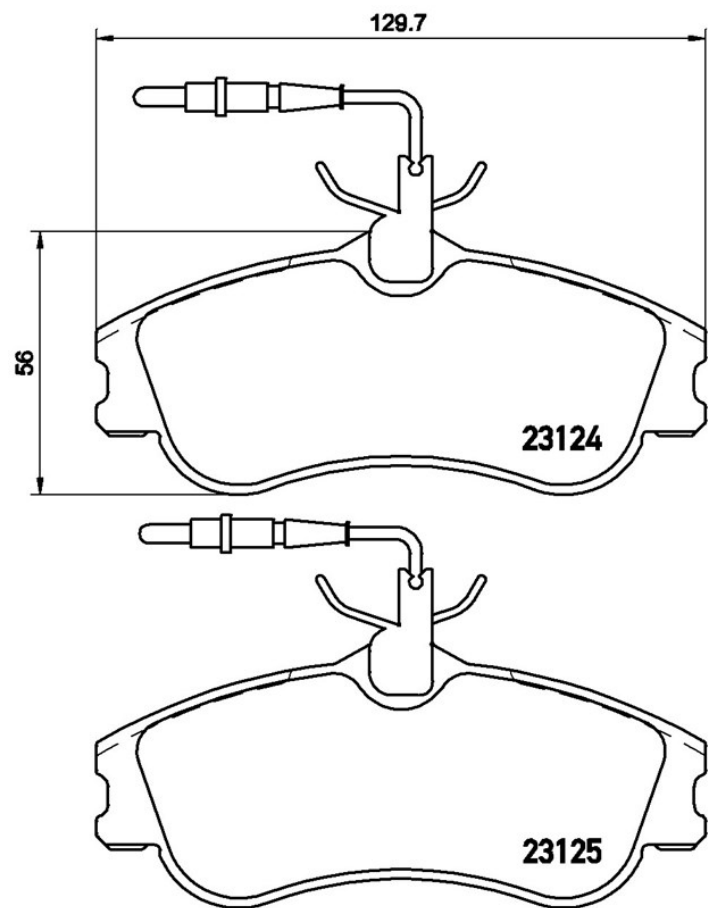

## Bremsbeläge, technische Daten

**Achse**  
Vorne

**WVA**  
23124, 23125

**Breite**  
129,9 mm

**Stärke**  
19,3 mm

**Höhe**  
56 mm

**Bremssystem**  
Girling

**Eigenschaften**  
Mit Bremssattelschrauben

**Verschleißanzeiger**  
Elektrische

**EAN-Code**  
8020584056363