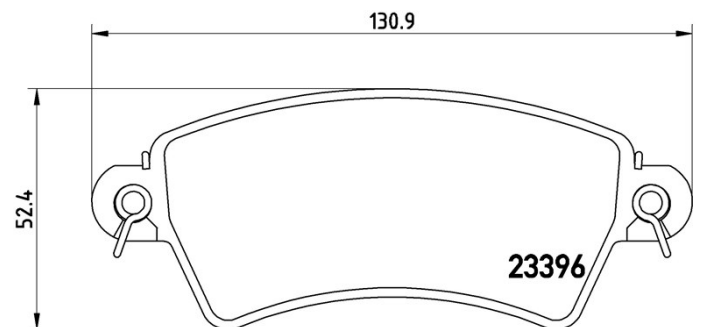

Bremsbeläge, technische Daten

Achse
Vorne

WVA
23396

Breite
130,9 mm

Stärke
18 mm

Höhe
52,4 mm

Bremssystem
Bosch

Eigenschaften
Mit Bremssattelschrauben

Verschleißanzeiger
Ohne

EAN-Code
8020584056417

Kompat. Fahrzg.

CITROËN

Modell	Typ	kW	Baujahr
XSARA (N1)	2.0 HDi 90	66	02/99 03/05
XSARA Break (N2)	2.0 HDI 90	66	02/99 08/05
XSARA Coupe (N0)	2.0 HDI 90	66	02/99 03/05