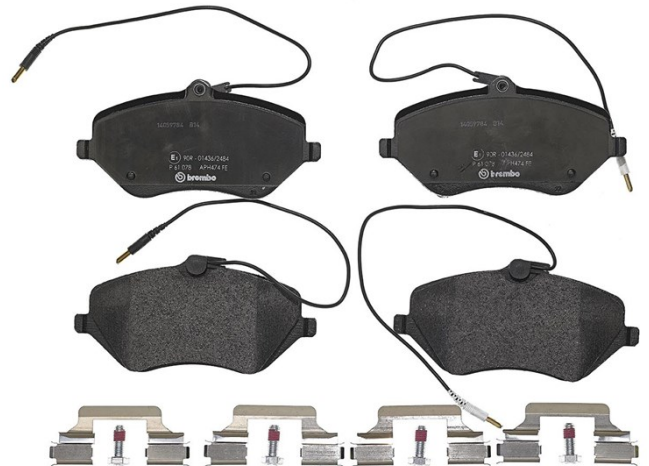

Bremsbeläge, technische Daten

Achse

Vorne

WVA

24133, 24174

Breite

162,4 mm

Stärke

17,7 mm

Höhe

79,1 mm

Bremssystem

Lucas

Eigenschaften

Mit Zubehör

Mit Bremssattelschrauben

Verschleißanzeiger

Elektrische

EAN-Code

8020584056547

Kompat. Fahrzg.

CITROËN

Modell	Typ	kW	Baujahr
C5 III (RD_)	1.6 THP 155	115	04/09 -
C5 III (RD_)	2.0 HDi 165	120	04/09 -

C5 III (RD_)	2.2 HDi	125	02/08 -
C5 III (RD_)	2.7 HDi	150	02/08 -
C5 III (RD_)	3.0 V6	155	02/08 -
C5 III Break (RW_)	1.6 THP 155	115	04/09 -
C5 III Break (RW_)	2.2 HDi	125	02/08 -
C5 III Break (RW_)	2.2 HDi 165	120	02/08 -
C5 III Break (RW_)	2.7 HDi	150	02/08 -
C5 III Break (RW_)	3.0 V6	155	02/08 -
C6 (TD_)	2.2 HDi	120	06/06 -
C6 (TD_)	2.2 HDi	125	06/06 -
C6 (TD_)	2.7 HDi	150	09/05 -
C6 (TD_)	3.0 V6	155	09/05 -
PEUGEOT			
Modell	Typ	kW	Baujahr
407 (6D_)	2.2	116	05/04 -
407 (6D_)	2.2 16V	120	09/05 -
407 (6D_)	2.2 HDi	120	03/06 12/10
407 (6D_)	2.2 HDi 170	125	05/06 -
407 (6D_)	2.7 HDi	150	10/05 -
407 (6D_)	3.0	155	05/04 -
407 Coupe (6C_)	2.0 HDi	103	09/08 12/09
407 Coupe (6C_)	2.0 HDi	100	10/05 -
407 Coupe (6C_)	2.2 16V	120	10/05 -
407 Coupe (6C_)	2.7 HDi	150	10/05 -
407 Coupe (6C_)	3.0 HDi	177	06/09 -
407 Coupe (6C_)	3.0 V6	155	10/05 -
407 SW (6E_)	2.0 HDi	120	07/09 -
407 SW (6E_)	2.2	116	05/04 -
407 SW (6E_)	2.2 16V	120	09/05 -
407 SW (6E_)	2.2 HDi	120	06/08 -
407 SW (6E_)	2.2 HDi 170	125	05/06 -
407 SW (6E_)	2.7 HDi	150	10/05 -
407 SW (6E_)	3.0	155	05/04 -
607 (9D, 9U)	2.0	100	02/00 08/05