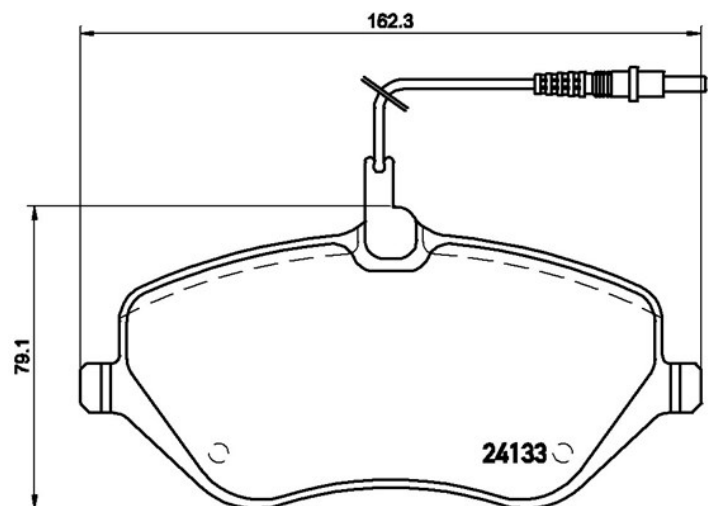

Bremsbeläge, technische Daten

Achse

Vorne

WVA

24133, 24174

Breite

162,4 mm

Stärke

17,7 mm

Höhe

79,1 mm

Bremssystem

Lucas

Eigenschaften

Mit Zubehör

Mit Bremssattelschrauben

Verschleißanzeiger

Elektrische

EAN-Code

8020584056547

Kompat. Fahrzg.

CITROËN

Modell	Typ	kW	Baujahr
C5 III (RD_)	1.6 THP 155	115	04/09 -
C5 III (RD_)	2.0 HDi 165	120	04/09 -

C5 III (RD_)	2.2 HDi	125	02/08 -
C5 III (RD_)	2.7 HDi	150	02/08 -
C5 III (RD_)	3.0 V6	155	02/08 -
C5 III Break (RW_)	1.6 THP 155	115	04/09 -
C5 III Break (RW_)	2.2 HDi	125	02/08 -
C5 III Break (RW_)	2.2 HDi 165	120	02/08 -
C5 III Break (RW_)	2.7 HDi	150	02/08 -
C5 III Break (RW_)	3.0 V6	155	02/08 -
C6 (TD_)	2.2 HDi	120	06/06 -
C6 (TD_)	2.2 HDi	125	06/06 -
C6 (TD_)	2.7 HDi	150	09/05 -
C6 (TD_)	3.0 V6	155	09/05 -
PEUGEOT			
Modell	Typ	kW	Baujahr
407 (6D_)	2.2	116	05/04 -
407 (6D_)	2.2 16V	120	09/05 -
407 (6D_)	2.2 HDi	120	03/06 12/10
407 (6D_)	2.2 HDi 170	125	05/06 -
407 (6D_)	2.7 HDi	150	10/05 -
407 (6D_)	3.0	155	05/04 -
407 Coupe (6C_)	2.0 HDi	103	09/08 12/09
407 Coupe (6C_)	2.0 HDi	100	10/05 -
407 Coupe (6C_)	2.2 16V	120	10/05 -
407 Coupe (6C_)	2.7 HDi	150	10/05 -
407 Coupe (6C_)	3.0 HDi	177	06/09 -
407 Coupe (6C_)	3.0 V6	155	10/05 -
407 SW (6E_)	2.0 HDi	120	07/09 -
407 SW (6E_)	2.2	116	05/04 -
407 SW (6E_)	2.2 16V	120	09/05 -
407 SW (6E_)	2.2 HDi	120	06/08 -
407 SW (6E_)	2.2 HDi 170	125	05/06 -
407 SW (6E_)	2.7 HDi	150	10/05 -
407 SW (6E_)	3.0	155	05/04 -
607 (9D, 9U)	2.0	100	02/00 08/05