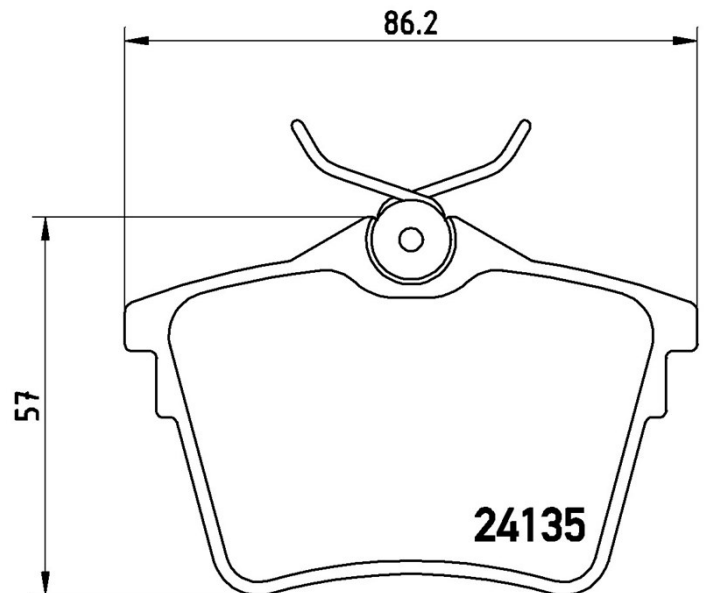

Bremsbeläge, technische Daten

Achse
Hinten

WVA
24135

Breite
86,2 mm

Stärke
17,8 mm

Höhe
57 mm

Bremssystem
Lucas

Eigenschaften

Verschleißanzeiger
Ohne

EAN-Code
8020584056554

Kompat. Fahrzg.

CITROËN

Modell	Typ	kW	Baujahr
C5 III (RD_)	1.6 HDi 110	80	02/08 -
C5 III (RD_)	1.6 HDi 110	82	07/10 -
C5 III (RD_)	1.6 HDi 115	84	01/12 -
C5 III (RD_)	1.6 THP 150	110	07/10 -
C5 III (RD_)	1.6 THP 155	115	04/09 -
C5 III (RD_)	1.6 VTi 120	88	07/10 -
C5 III (RD_)	1.8 16V	92	02/08 -
C5 III (RD_)	2.0 16V	103	02/08 -
C5 III (RD_)	2.0 16V BioFlex	103	02/08 -