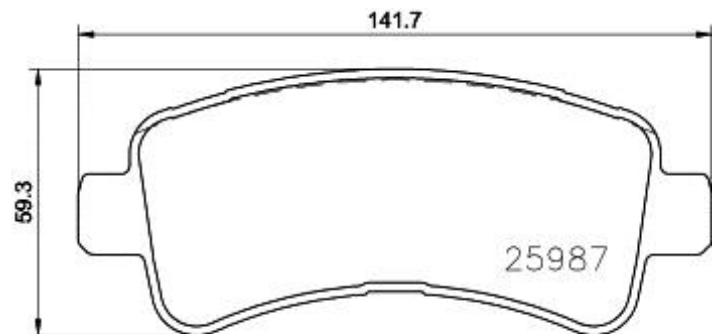

Bremsbeläge, technische Daten

Achse

Hinten

WVA

25987, 25988

Breite

141,6 mm

Stärke

20,9 mm

Höhe

59 mm

Bremssystem

Brembo

Eigenschaften

Mit Zubehör

Verschleißanzeiger

Elektrische

EAN-Code

8020584084465

Kompat. Fahrzg.

CITROËN

Modell	Typ	kW	Baujahr
JUMPER Box / RELAY Box	2.0 BlueHDi 110	81	04/16 -
JUMPER Box / RELAY Box	2.0 BlueHDi 130	96	04/16 -
JUMPER Box / RELAY Box	2.0 BlueHDi 160	120	04/16 -
JUMPER Box / RELAY Box	2.0 BlueHDi 160 4x4	120	04/16 -
JUMPER Bus / RELAY Bus	2.0 BlueHDi 110	81	07/15 -