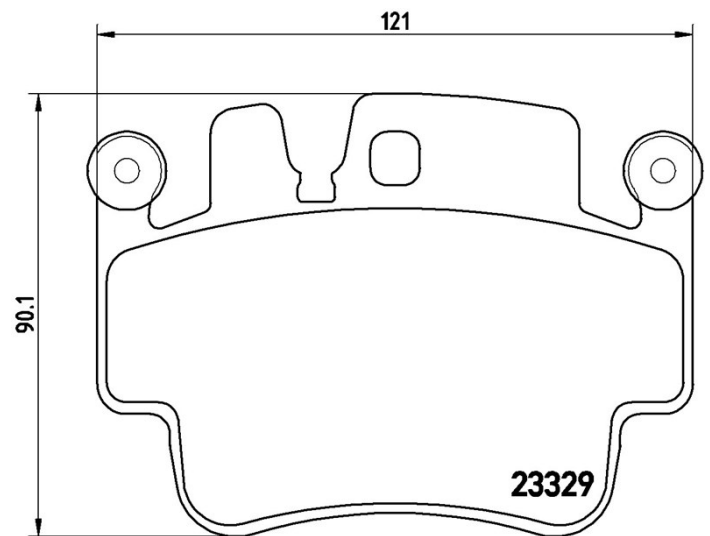

Bremsbeläge, technische Daten

Achse
Vorne, Hinten

WVA
23329

Breite
121 mm

Stärke
17 mm

Höhe
90,1 mm

Bremssystem
Brembo

Eigenschaften

Verschleißanzeiger
Vorbereitung

EAN-Code
8020584059876

Kompat. Fahrz.

PORSCHE

Modell	Typ	kW	Baujahr
911 (996)	3.4 Carrera	235	05/01 08/05
911 (996)	3.4 Carrera	221	09/97 09/01
911 (996)	3.4 Carrera 4	235	05/01 08/05
911 (996)	3.4 Carrera 4	221	09/97 09/01
911 (996)	3.6 Carrera	235	10/01 08/05
911 (996)	3.6 Carrera 4	235	10/01 08/05
911 (996)	3.6 Carrera 4S	254	02/03 08/05
911 (996)	3.6 Carrera S	254	02/03 08/05
911 (996)	3.6 GT2	340	04/01 08/05
911 (996)	3.6 GT2	355	10/03 08/05