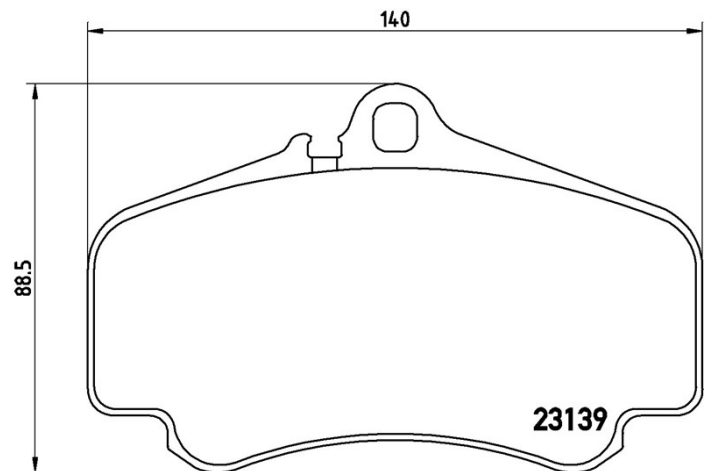

Bremsbeläge, technische Daten

Achse
Vorne

WVA
23139

Breite
140 mm

Stärke
17 mm

Höhe
88,5 mm

Bremssystem
Brembo

Eigenschaften

Verschleißanzeiger
Vorbereitung

EAN-Code
8020584061824

Kompat. Fahrzg.

PORSCHE

Modell	Typ	kW	Baujahr
911 (996)	3.6 Carrera 4S	254	02/03 08/05
911 (996)	3.6 GT2	340	04/01 08/05
911 (996)	3.6 GT3	280	03/03 08/05
911 (996)	3.6 GT3	265	03/99 08/05
911 (996)	3.6 S	331	08/04 08/05
911 (996)	3.6 Turbo 4	309	06/00 08/05
911 (996)	3.6 Turbo 4S	331	02/03 08/05
911 (997)	3.8 Carrera 4 GTS	300	06/09 12/12
911 (997)	3.8 Carrera 4S	283	06/08 12/12
911 (997)	3.8 Carrera 4S	261	07/04 12/08
911 (997)	3.8 Carrera 4S	280	08/05 12/08