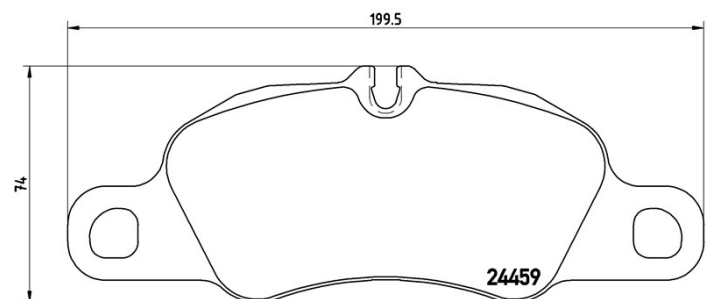

Bremsbeläge, technische Daten

Achse
Vorne**WVA**
24459**Breite**
199,5 mm**Stärke**
18,5 mm**Höhe**
74 mm**Bremssystem**
Brembo**Eigenschaften****Verschleißanzeiger**
Vorbereitung**EAN-Code**
8020584090794

Kompat. Fahrzg.

PORSCHE

Modell	Typ	kW	Baujahr
911 (997)	3.6 Carrera	254	06/08 12/11
911 (997)	3.6 Carrera 4	254	06/08 12/12
911 Convertible (997)	3.6 Carrera	254	06/08 12/11
911 Convertible (997)	3.6 Carrera 4	254	06/08 12/12
911 Targa (997)	3.6 Carrera 4	254	10/08 12/12