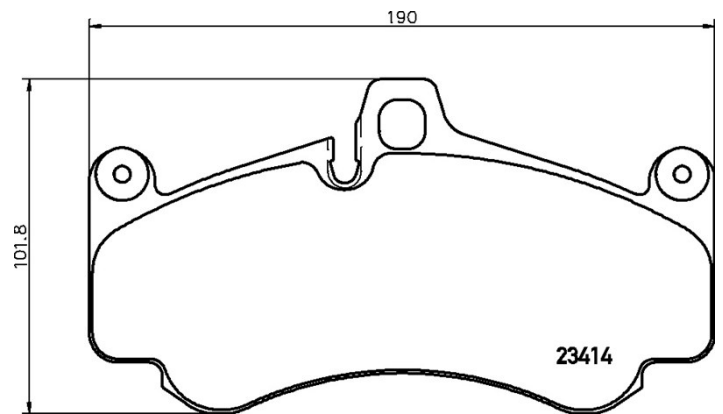

## Bremsbeläge, technische Daten

<b>Achse</b> Vorne	<b>WVA</b> 23414
<b>Breite</b> 190 mm	<b>Stärke</b> 17 mm
<b>Höhe</b> 101,8 mm	<b>Bremssystem</b> Brembo
<b>Eigenschaften</b>	<b>Verschleißanzeiger</b> Vorbereitung