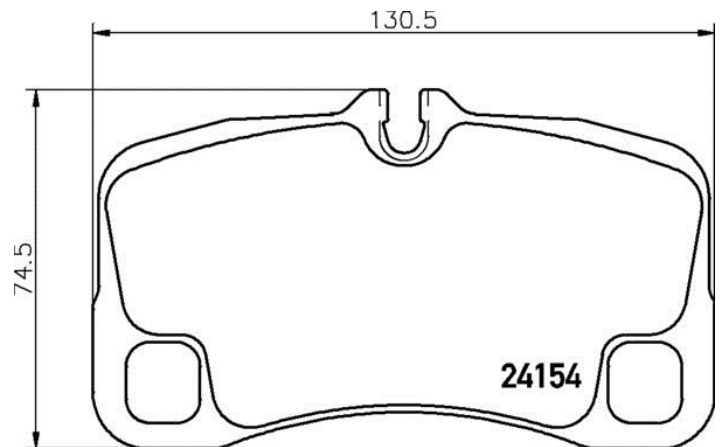

Bremsbeläge, technische Daten

Achse Hinten	WVA 24154
Breite 130,5 mm	Stärke 17,7 mm
Höhe 74,5 mm	Bremssystem Brembo
Eigenschaften	Verschleißanzeiger Vorbereitung

EAN-Code
802058406840

Kompat. Fahrzeug.

PORSCHE

Modell	Typ	kW	Baujahr
911 (997)	3.6 GT3	305	03/06 12/09
911 (997)	3.8 GT3	320	05/09 12/11
911 (997)	3.8 GT3 RS	331	08/09 12/11
911 (997)	4.0 GT3 RS	368	07/11 12/12

OE-Teilernr.

Passende OE-Teilenummern

PORSCHE	99735294792
PORSCHE	99735294793
PORSCHE	99735294795