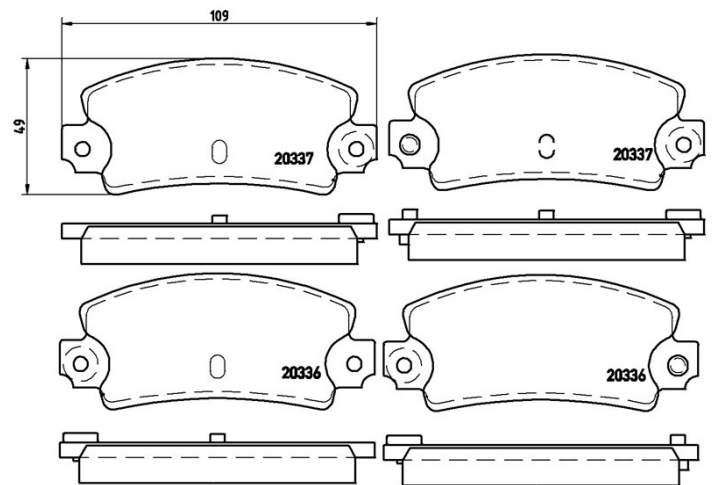

Kompat. Fahrzg.

RENAULT

Modell	Typ	kW	Baujahr
18 (134_)	1.6 Turbo (1345)	80	10/80 09/82
18 (134_)	1.6 Turbo (1345)	92	10/82 07/86
21 (B48_)	2.0 (B48C)	88	09/89 12/93
21 (B48_)	2.0 (B48R/Y)	99	02/90 10/92
21 (B48_)	2.0 4x4 (B48R/Y)	99	09/90 10/92
21 (B48_)	2.0 TXi	100	07/89 05/93
21 (B48_)	2.1 D (B480)	51	04/92 06/94
21 (B48_)	2.1 D (B48V/B48O)	53	09/89 12/92
21 (B48_)	2.1 Turbo-D (B486, B488, B48V)	65	09/89 06/94
21 (B48_)	2.2 (B48K)	79	09/89 06/94
21 (B48_)	2.2 4x4 (B48K)	79	07/90 06/94
21 Box (S48_)	2.1 D	49	06/86 08/94