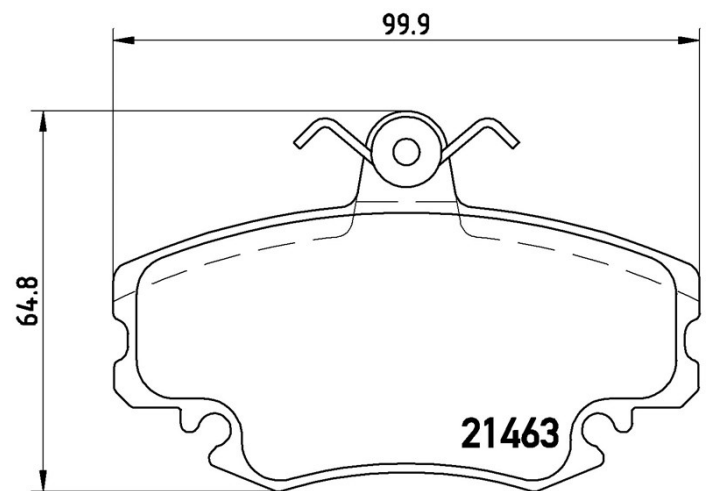

Bremsbeläge, technische Daten

Achse
Vorne

WVA
21463

Breite
99,9 mm

Stärke
18,2 mm

Höhe
64,8 mm

Bremssystem
Lucas

Eigenschaften
Mit Bremssattelschrauben

Verschleißanzeiger
Elektrische

EAN-Code
8020584056714

Kompat. Fahrzeug.

ALPINE				
Modell	Typ	kW	Baujahr	
A610	3.0 TURBO	184	01/91 04/95	
V6	2.5 TURBO	136	01/85 12/90	
V6	2.5 TURBO	147	01/88 12/90	
V6	2.9 GT	116	01/85 12/90	
DACIA				
Modell	Typ	kW	Baujahr	
LOGAN (LS_)	1.2 16V	55	02/06 -	
LOGAN (LS_)	1.2 16V LPG	55	02/06 -	
LOGAN (LS_)	1.4 (LSOA, LSOC, LSOE, LSOG)	55	09/04 -	
LOGAN (LS_)	1.4 MPI LPG (LS0C)	55	02/06 -	