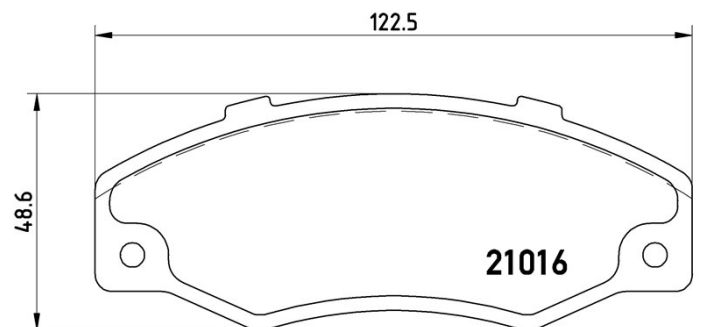

Bremsbeläge, technische Daten

Achse
Vorne

WVA
21016, 21086, 21087

Breite
122,5 mm

Stärke
17 mm

Höhe
48,6 mm

Bremssystem
Bendix

Eigenschaften

Verschleißanzeiger
Elektrische

EAN-Code
8020584056790

Kompat. Fahrz.

RENAULT

Modell	Typ	kW	Baujahr
21 (B48_)	2.0 (B48C)	88	09/89 12/93
21 (B48_)	2.0 (B48R/Y)	99	02/90 10/92
21 (B48_)	2.0 4x4 (B48R/Y)	99	09/90 10/92
21 (B48_)	2.0 TXi	100	07/89 05/93
21 (B48_)	2.1 D (B480)	51	04/92 06/94
21 (B48_)	2.1 D (B48V/B48O)	53	09/89 12/92
21 (B48_)	2.1 Turbo-D (B486, B488, B48V)	65	09/89 06/94
21 (B48_)	2.2 (B48K)	79	09/89 06/94
21 (B48_)	2.2 4x4 (B48K)	79	07/90 06/94
21 Box (S48_)	1.9 D	47	06/86 08/94
21 Box (S48_)	2.1 D	49	06/86 08/94
21 Estate (K48_)	2.0	75	06/91 05/93
21 Estate (K48_)	2.0	86	07/89 06/92