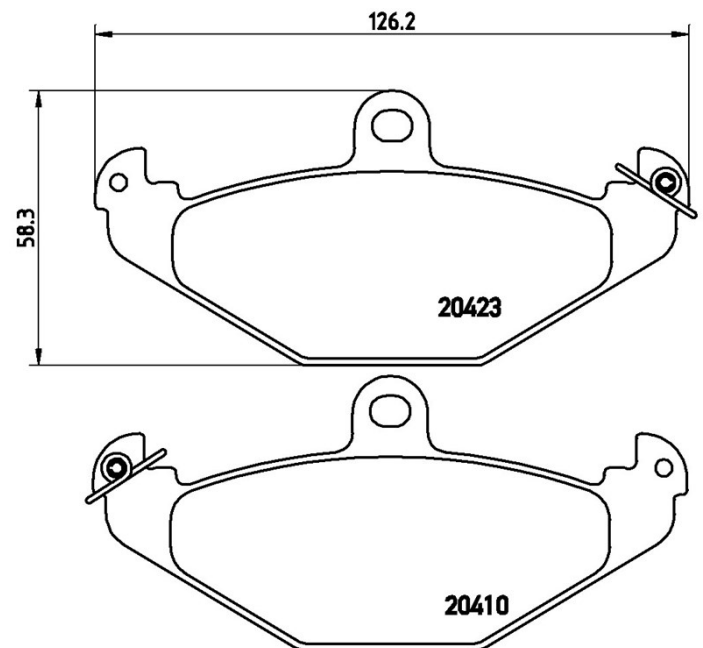

Bremsbeläge, technische Daten

Achse
Hinten

WVA
20410, 20423

Breite
126,2 mm

Stärke
15 mm

Höhe
58,3 mm

Bremssystem
Brembo

Eigenschaften

Verschleißanzeiger
Ohne

EAN-Code
8020584056806

Kompat. Fahrz.

LOTUS			
Modell	Typ	kW	Baujahr
ESPRIT S4 (082)	2.0 GT3	179	09/96 06/00
ESPRIT S4 (082)	2.2	221	05/93 07/96
ESPRIT S4 (082)	2.2	160	09/88 03/92
ESPRIT S4 (082)	2.2	170	09/90 12/91
ESPRIT S4 (082)	2.2	209	10/94 08/96
ESPRIT S4 (082)	2.2	222	11/94 07/96
ESPRIT S4 (082)	2.2 16V Turbo SE	197	05/89 09/96
ESPRIT S4 (082)	3.5 V8 32V Turbo	260	02/96 06/03