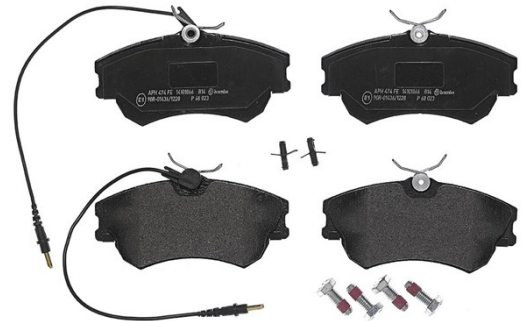

Bremsbeläge, technische Daten

Achse

Vorne

WVA

21888, 21889

Breite

129,9 mm

Stärke

18,4 mm

Höhe

63 mm

Bremssystem

Lucas

Eigenschaften

Mit Zubehör

Mit Bremssattelschrauben

Verschleißanzeiger

Elektrische