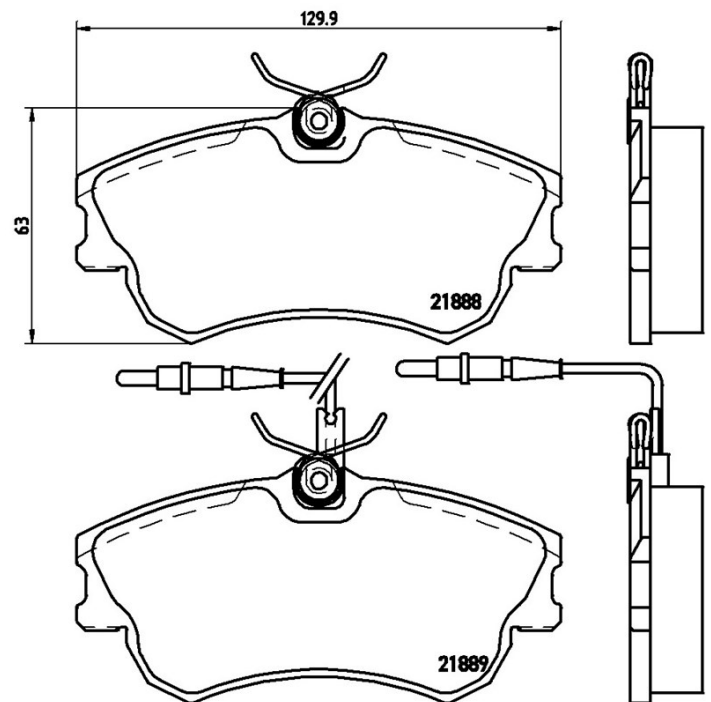

EAN-Code

8020584056868

Kompat. Fahrzg.

RENAULT

Modell	Typ	kW	Baujahr
ESPACE III (JE0_)	1.9 dTi (JE0M)	72	02/99 10/02
ESPACE III (JE0_)	2.0	102	09/01 10/02
ESPACE III (JE0_)	2.0 (JE0A)	84	11/96 10/00
ESPACE III (JE0_)	2.0 16V (JE0N, JE0L, JE02)	103	10/98 10/02
ESPACE III (JE0_)	2.2 12V TD (JE0E, JE0H, JE0P)	83	11/96 10/00
ESPACE III (JE0_)	2.2 D	84	11/97 01/00
ESPACE III (JE0_)	3.0 (JE0D)	123	11/96 10/98