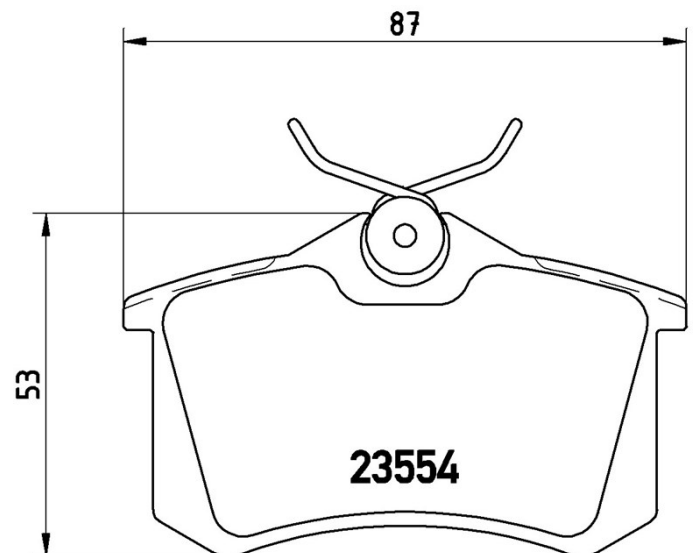

## Bremsbeläge, technische Daten

**WVA**  
20961, 23554

**Breite**  
87 mm

**Stärke**  
16,2 mm

**Höhe**  
53 mm

**Bremssystem**  
Lucas

**Verschleißanzeiger**  
Ohne