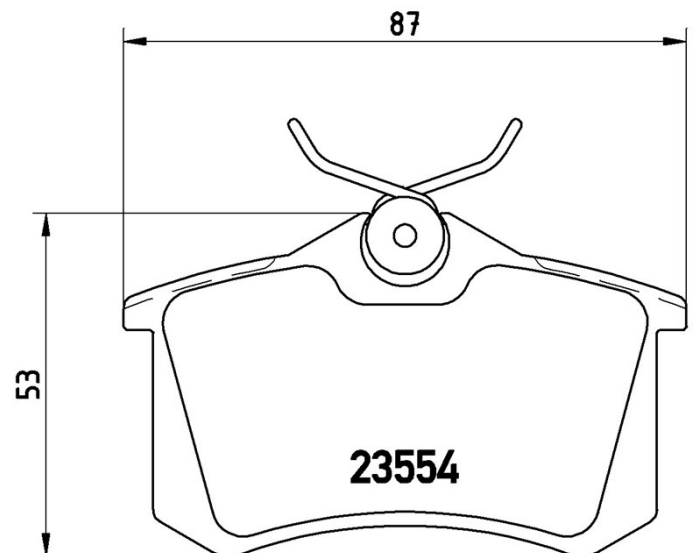

Bremsbeläge, technische Daten

Achse
Hinten

WVA
20961, 23554

Breite
87 mm

Stärke
16,2 mm

Höhe
53 mm

Bremssystem
Lucas

Eigenschaften
with brake caliper screws

Verschleißanzeiger
Ohne

Kompat. Fahrzg.

AUDI

Modell	Typ	kW	Baujahr
A6 Avant (4B5, C5)	S6 quattro	268	09/01 12/03

NISSAN

Modell	Typ	kW	Baujahr
NOTE (E11, NE11)	1.4	65	03/06 06/12
NOTE (E11, NE11)	1.5 dCi	50	03/06 06/12
NOTE (E11, NE11)	1.5 dCi	63	03/06 06/12
NOTE (E11, NE11)	1.5 dCi	76	07/08 06/12
NOTE (E11, NE11)	1.5 dCi	66	09/10 06/12
NOTE (E11, NE11)	1.6	81	03/06 06/12