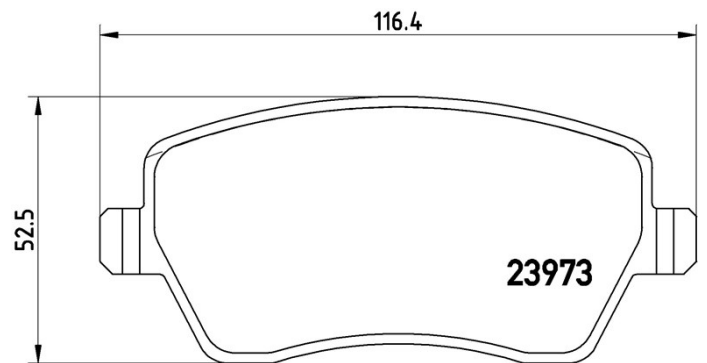

Bremsbeläge, technische Daten

Achse	WVA 23973	
Breite 116,3 mm	Stärke 17,3 mm	
Höhe 51,9 mm	Bremssystem Lucas	
Eigenschaften with brake caliper screws	Verschleißanzeiger Ohne	

Kompat. Fahrzg.

DACIA				
Modell	Typ	kW	Baujahr	
DOKKER	1.2 TCe	85	11/12 -	
DOKKER	1.5 dCi	55	11/12 -	
DOKKER	1.5 dCi	66	11/12 -	
DOKKER	1.6	75	04/15 -	
DOKKER	1.6	61	11/12 -	
DOKKER	1.6 LPG	75	04/15 -	
DOKKER	1.6 LPG	61	11/13 -	
DOKKER Express	1.2 TCe 115	85	07/15 -	
DOKKER Express	1.2 TCe 115	84	12/12 -	
DOKKER Express	1.5 dCi	55	12/12 -	
DOKKER Express	1.5 dCi	66	12/12 -	
DOKKER Express	1.6	75	04/15 -	