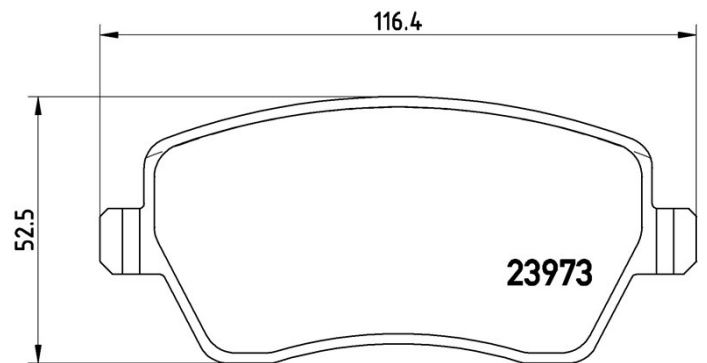

## Bremsbeläge, technische Daten

**WVA**  
23973

**Breite**  
116,3 mm

**Stärke**  
17,3 mm

**Höhe**  
51,9 mm

**Bremssystem**  
Lucas

**Verschleißanzeiger**  
Ohne