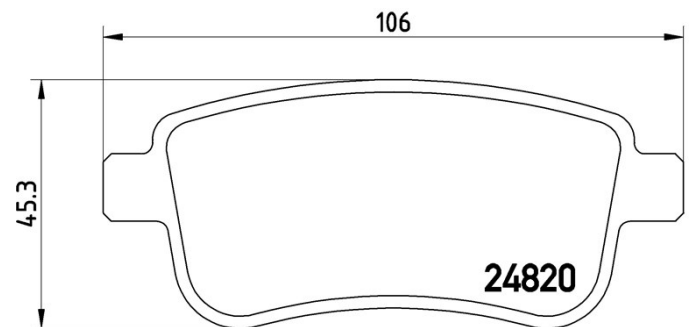

Bremsbeläge, technische Daten

Achse
Hinten

WVA
24820

Breite
106 mm

Stärke
15,7 mm

Höhe
45,3 mm

Bremssystem
Bosch

Eigenschaften
Mit Zubehör
Mit Bremssattelschrauben

Verschleißanzeiger
Ohne

EAN-Code
8020584061923

Kompat. Fahrzg.

RENAULT

Modell	Typ	kW	Baujahr
FLUENCE (L3_)	1.5 dCi (L30A)	63	02/10 -
FLUENCE (L3_)	1.5 dCi (L30B)	78	02/10 -
FLUENCE (L3_)	1.5 dCi (L30D, L30L, L306, L33F, L33L, L33M, L33V, L33W)	81	02/10 -
FLUENCE (L3_)	1.5 dCi (L30S)	66	02/10 -
FLUENCE (L3_)	1.6	86	01/13 -
FLUENCE (L3_)	1.6 16V (L301, L30F, L30P, L30R)	81	02/10 -
FLUENCE (L3_)	1.6 16V (L304, L305, L30H)	82	02/10 -
FLUENCE (L3_)	2.0 16V	101	05/11 -
FLUENCE (L3_)	2.0 16V (L30C, L30G, L30T, L30V)	103	02/10 -
FLUENCE (L3_)	Z.E.	70	02/12 -
GRAND SCÉNIC III (JZ0/1_)	2.0 dCi (JZ0L)	118	04/09 -