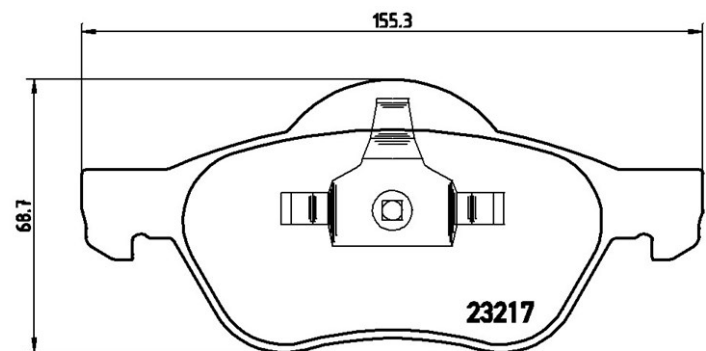

Bremsbeläge, technische Daten

Achse

Vorne

WVA

23215, 24535

Breite

156,3 - 155,3 mm

Stärke

18,3 mm

Höhe

66,3 - 68,7 mm

Bremssystem

Teves

Eigenschaften

Mit Zubehör

Verschleißanzeiger

Ohne

EAN-Code

8020584069196

Kompat. Fahrzg.

RENAULT

Modell	Typ	kW	Baujahr
CLIO III (BR0/1, CR0/1)	2.0 16V (BR0C, BR0K, CR0C, CR0K)	102	09/06 -
MEGANE II (BM0/1_, CM0/1_)	1.4 16V	60	10/03 02/08
MEGANE II (BM0/1_, CM0/1_)	1.4 16V (BM0B, CM0B)	72	11/02 02/08
MEGANE II (BM0/1_, CM0/1_)	1.5 dCi (BM02, BM13, BM2A, CM02, CM13)	74	10/03 02/08
MEGANE II (BM0/1_, CM0/1_)	1.5 dCi (BM0F, BM0T, BM2B, CM0F, CM0T)	60	09/02 02/08
MEGANE II (BM0/1_, CM0/1_)	1.5 dCi (BM16, CM16)	76	01/07 03/09