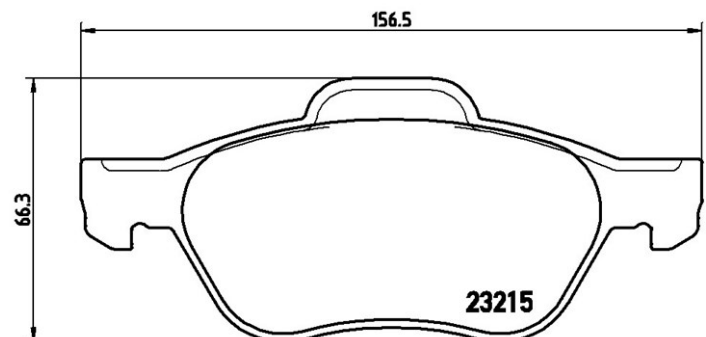

Bremsbeläge, technische Daten

Achse

Vorne

WVA

23215, 24535

Breite

156,3 - 155,3 mm

Stärke

18,3 mm

Höhe

66,3 - 68,7 mm

Bremssystem

Teves

Eigenschaften

Mit Zubehör

Verschleißanzeiger

Ohne

EAN-Code

8020584069196

Kompat. Fahrzg.

RENAULT

Modell	Typ	kW	Baujahr
CLIO III (BR0/1, CR0/1)	2.0 16V (BR0C, BR0K, CR0C, CR0K)	102	09/06 -
MEGANE II (BM0/1_, CM0/1_)	1.4 16V	60	10/03 02/08
MEGANE II (BM0/1_, CM0/1_)	1.4 16V (BM0B, CM0B)	72	11/02 02/08
MEGANE II (BM0/1_, CM0/1_)	1.5 dCi (BM02, BM13, BM2A, CM02, CM13)	74	10/03 02/08
MEGANE II (BM0/1_, CM0/1_)	1.5 dCi (BM0F, BM0T, BM2B, CM0F, CM0T)	60	09/02 02/08
MEGANE II (BM0/1_, CM0/1_)	1.5 dCi (BM16, CM16)	76	01/07 03/09