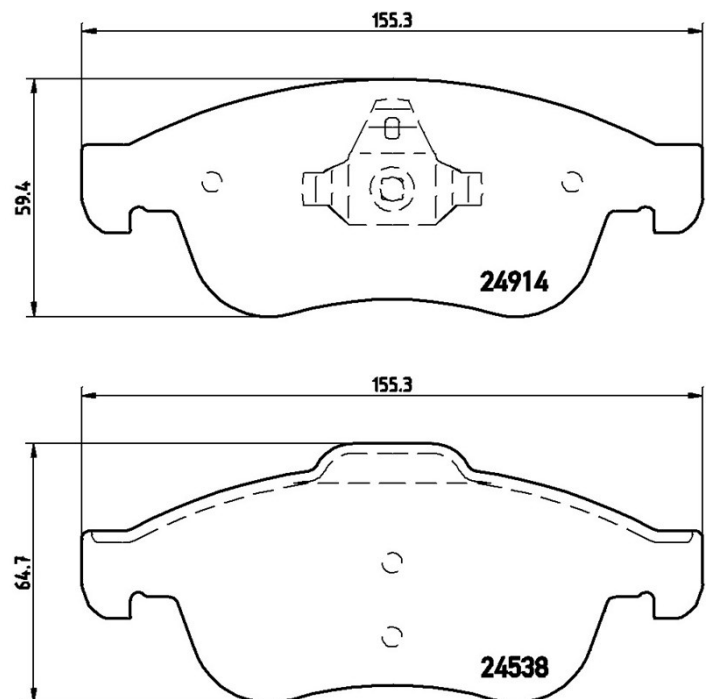

Bremsbeläge, technische Daten

Achse

Vorne

WVA

24538, 24914

Breite

155,3 mm

Stärke

18 mm

Höhe

59,4 - 64,7 mm

Bremssystem

Teves

Eigenschaften

Verschleißanzeiger

Ohne