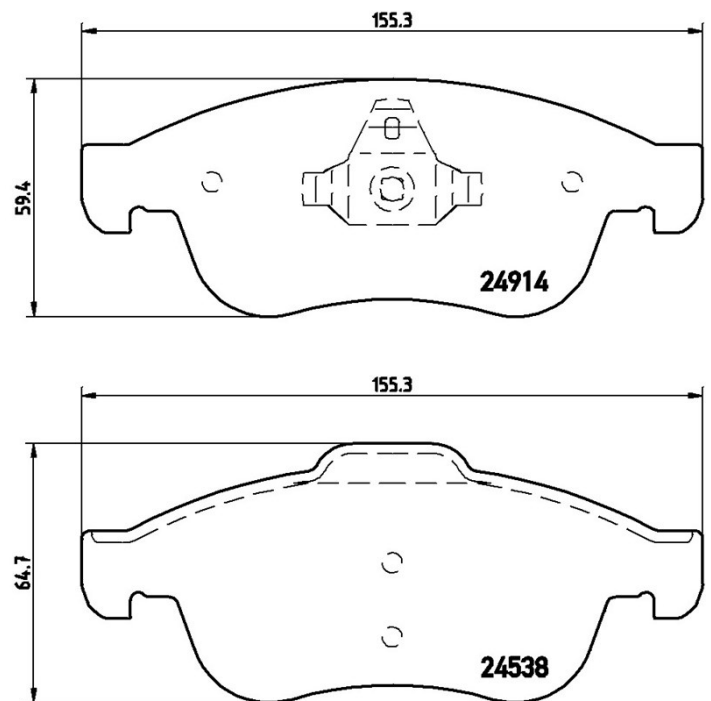

Bremsbeläge, technische Daten

WVA
24538, 24914

Breite
155,3 mm

Stärke
18 mm

Höhe
59,4 - 64,7 mm

Bremssystem
Teves

Verschleißanzeiger
Ohne

Kompat. Fahrzg.