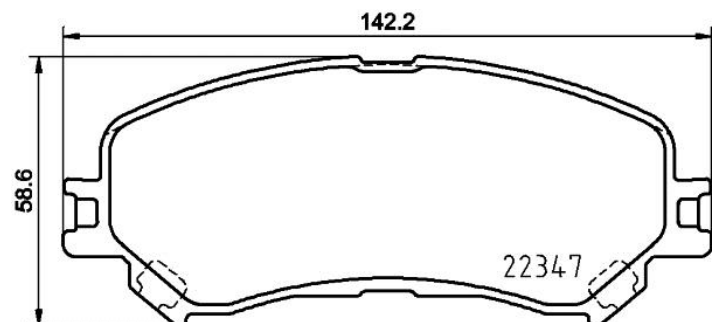

Bremsbeläge, technische Daten

Achse

Vorne

WVA

22347

Breite

142 mm

Stärke

18,5 mm

Höhe

58,7 mm

Bremssystem

Akebono

Eigenschaften

Mit Bremssattelschrauben

Verschleißanzeiger

Ohne

EAN-Code

8020584084397

Kompat. Fahrzg.

RENAULT

Modell	Typ	kW	Baujahr
ESPACE V (JR_)	1.6 dCi 130	96	06/15 -
ESPACE V (JR_)	1.6 dCi 160	118	06/15 -
ESPACE V (JR_)	1.6 TCe 200	147	02/15 -
ESPACE V (JR_)	1.8 TCe 225	165	10/16 -
GRAND SCÉNIC IV (R9_)	1.2 TCe 115	85	09/16 -
GRAND SCÉNIC IV (R9_)	1.2 TCe 130	96	09/16 -
GRAND SCÉNIC IV (R9_)	1.5 dCi 110	81	09/16 -
GRAND SCÉNIC IV (R9_)	1.6 dCi 130	96	09/16 -
GRAND SCÉNIC IV (R9_)	1.6 dCi 160	118	09/16 -
MEGANE IV Grandtour (K9A/M/N_)	1.6 dCi 130	96	04/16 -
MEGANE IV Grandtour (K9A/M/N_)	1.6 dCi 165	120	04/16 -
MEGANE IV Grandtour (K9A/M/N_)	1.6 TCe 165	121	07/17 -
MEGANE IV Grandtour (K9A/M/N_)	1.6 TCe 205	151	04/16 -
MEGANE IV Hatchback (B9A/M/N_)	1.6 16V	84	11/15 -