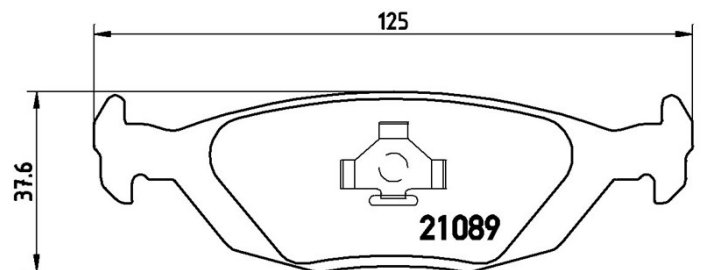

## Bremsbeläge, technische Daten

**Achse**  
Hinten**WVA**  
21089, 21090**Breite**  
125,0 mm**Stärke**  
15 mm**Höhe**  
37,6 mm**Bremssystem**  
Teves**Eigenschaften**  
Mit Kolbenclip**Verschleißanzeiger**  
Ohne**EAN-Code**  
8020584057056

## Kompat. Fahrzg.

**SAAB**

Modell	Typ	kW	Baujahr
900 I (AC4, AM4)	2.0	74	10/85 09/88
900 I (AC4, AM4)	2.0	98	10/87 10/91
900 I (AC4, AM4)	2.0 -16	92	01/86 12/88
900 I (AC4, AM4)	2.0 -16	93	01/89 12/93
900 I (AC4, AM4)	2.0 8V Turbo	114	01/88 12/90
900 I (AC4, AM4)	2.0 c	74	07/82 12/88
900 I (AC4, AM4)	2.0 i	81	09/85 08/90
900 I (AC4, AM4)	2.0 i	85	11/80 08/90
900 I (AC4, AM4)	2.0 S Turbo-16	107	01/92 12/93